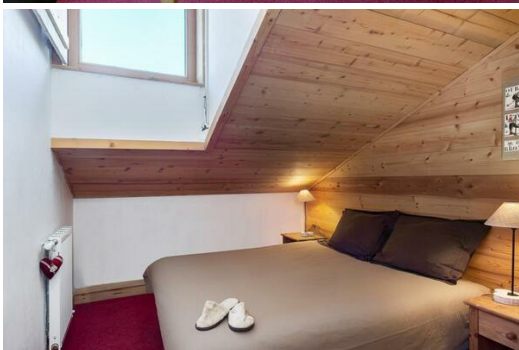

Apartamento en alquiler en Courchevel 1850 con 70 m2

Francia, Courchevel, Courchevel 1850

Apartamento - REF: TGS-A2904

Nº dormitorios: 4

Nº de baños: 2

Nº de personas: 8

Aparcamiento

M² vivienda: 70 m²

Wifi

Chimenea

Vistas montañosas

Ascensor comunitario

Ascensor privado

Lavavajillas

Televisión

Lavadora

Sala de esquí

Sala de cine/tv

Actividades en la estación

Esquí/Snowboard

Ciclismo

Golf

Excursionismo

BTT

Equitación

Apartamento en alquiler en Courchevel 1850 con 70 m2 y 4 dormitorios

- 4 habitaciones
- 1 baño de la sala de baño
- 1 cuarto de ducha
- 1 balcón
- Séjour / Salón de estar
- Nivel de piso: 2
- Cuisine américaine american kitchen
- 2 toilettes indépendantes aseos separados
- Casier à skis locker
- Chambre 1 habitación 1