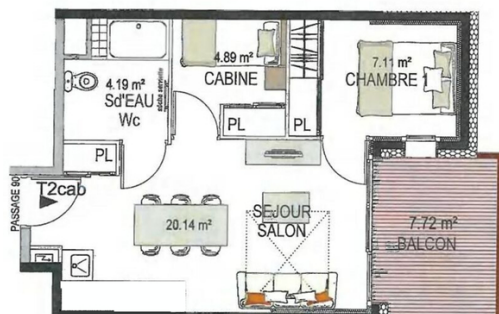

Apartamento en alquiler en Courchevel 1650 Moriond con 36 m2

Francia, Courchevel, Courchevel 1650, Ariondaz

Apartamento - REF: TGS-A2905

Nº dormitorios: 1
Ascensor privado

Nº de baños: 1
Lavavajillas

Nº de personas: 4
Televisión

Aparcamiento
Lavadora

M² vivienda: 36 m²
Sala de esquí

Wifi

Vistas montañosas

Ascensor comunitario

Actividades en la estación

Esquí/Snowboard

Excursionismo

BTT

Equitación

Apartamento en alquiler en Courchevel 1650 Moriond con 36 m2 y 1 dormitorio

Situado en una nueva residencia en Ariondaz, este nuevo apartamento se beneficia de una ubicación tranquila en el borde del bosque.

Apartado de la calle principal de Moriond, se encuentra fácil y rápidamente en el centro, y disfrutará de la ventaja de tener un acceso a las pistas directamente desde la residencia.

Muy funcional, el apartamento dispone de una habitación con una cama doble y otra con una litera, lo que permite acoger a una familia de 4 personas.