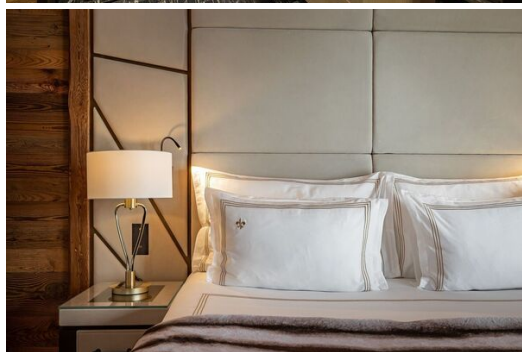

# Apartamento en Courchevel 1650

Francia, Courchevel, Courchevel 1650, Le Belvédère

Apartamento - REF: TGS-A2952

Nº dormitorios: 4

Nº de baños: 4

Wifi

Las residencias se encuentran en el corazón de Ultima Courchevel Belvédère. A minutos de la pista, estas residencias de cuatro recámaras tienen maravillosas vistas de la cordillera frente a ellas. Tiene acceso directo a las pistas de esquí a través de la tienda de esquí interna del complejo, así como un "desayuno para esquiadores" completo, experiencias nocturnas de chef privado y otras sorpresas. Cada dormitorio cuidadosamente curado tiene un glorioso baño de mármol.