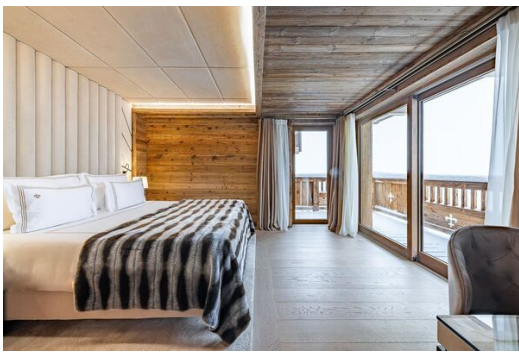

# Apartamento en Courchevel 1650

Francia, Courchevel, Courchevel 1650, Le Belvédère

Apartamento - REF: TGS-A2953

Nº dormitorios: 5  
Chimenea  
Sala de esquí

Nº de baños: 5  
Sauna  
Sala de cine/tv

Aparcamiento  
Vistas montañosas  
Distancia al centro: central

228 Rue du Belvédère  
73120 Courchevel

En el borde del bosque La Rosière, nuestras residencias de cuatro a cinco habitaciones están exquisitamente diseñadas para momentos encantadores después de un día tallando nieve. Ofrecen total privacidad para todos los huéspedes, con acceso a un lujoso spa, equipo de conserjería a pedido, experiencias de chef privado y servicios de limpieza. Cada espacioso dormitorio tiene un glorioso baño de mármol.