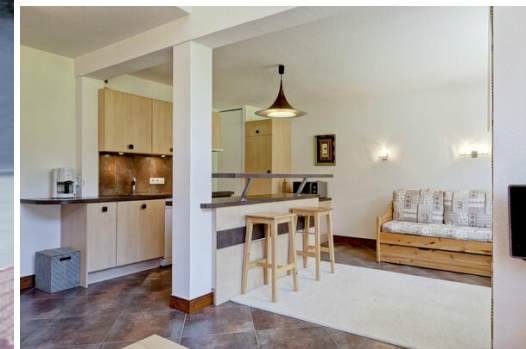

Amplio Apartamento en La Tania, Courchevel se alquila con 63

Francia, La Tania

Apartamento - REF: TGS-A3008

Nº dormitorios: 2
Ascensor privado

Nº de baños: 2
Lavavajillas

Nº de personas: 6
Televisión

Aparcamiento
Lavadora

M² vivienda: 63 m²
Sala de esquí

Wifi

Vistas montañosas

Ascensor comunitario

Actividades en la estación

Esquí/Snowboard

Ciclismo

Esquí de fondo

Excursionismo

BTT

Equitación

Amplio Apartamento en La Tania, Courchevel se alquila con 63 metros cuadrados y 2 dormitorios

¡SKI IN SKI OUT APARTAMENTO CON ORIENTACIÓN SUROESTE! CERTIFICADO DE MONTAÑA DE ENCANTO.

Amplio y luminoso de 2 dormitorios 63 metros cuadrados de cruce apartamento para 4 a 6 personas en el 4º piso de la residencia con ascensor. Balcón orientado al suroeste.

Salón con sofá, televisión, equipo de música. (Salón doble separado por una cortina japonesa) ; incluyendo su comedor con su mesa.

Cocina totalmente equipada con barra y taburetes, abierta al salón: placa vitrocerámica y campana extractora, frigorífico, horno, microondas, cafetera de filtro y Nespresso, lavavajillas.

CAPACIDAD PARA DORMIR:

Dormitorio 1: 1 cama doble.

Dormitorio 2: 2 camas individuales.

Salón: 1 juego de camas-nido (2 camas individuales).

1 cuarto de baño.