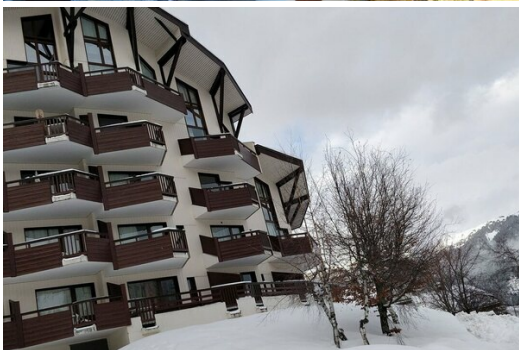

Apartamento de 1 dormitorio en La Tania, Courchevel con 43 m

Francia, La Tania

Apartamento - REF: TGS-A3010

Nº dormitorios: 1
Ascensor privado

Nº de baños: 1
Lavavajillas

Nº de personas: 6
Televisión

Aparcamiento
Lavadora

M² vivienda: 43 m²
Sala de esquí

Wifi

Vistas montañosas

Ascensor comunitario

Actividades en la estación

Esquí/Snowboard

Excursionismo

BTT

Equitación

Apartamento de 1 dormitorio en La Tania, Courchevel con 43 metros cuadrados y 1 dormitorio

APARTAMENTO DE 1 DORMITORIO CON UNA SALA DE CABINA, EN UN EDIFICIO PEQUEÑO, TRANQUILO Y ESPLÉNDIDA VISTA, ORIENTACIÓN ESTE / SUR. ¡ACCESO WIFI INCLUIDO!