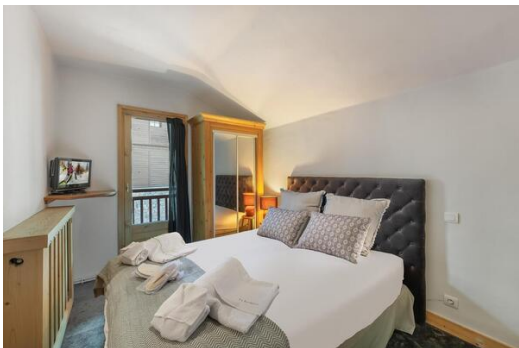

Apartamento en alquiler en Bellecôte, Courchevel 1850 con 60

Francia, Courchevel, Courchevel 1850, Bellecôte

Apartamento - REF: TGS-A3022

Nº dormitorios: 1
Aire acondicionado

Nº de baños: 2
Lavavajillas

Nº de personas: 4
Televisión

Aparcamiento
Lavadora

M² vivienda: 60 m²
Sala de esquí

Wifi
Distancia al telesquí: 100m

Vistas montañosas
Distancia al centro: central

Ascensor comunitario

Actividades en la estación

Esquí/Snowboard

Ciclismo

Esquí de fondo

Excursionismo

BTT

Equitación

Apartamento en alquiler en Bellecôte, Courchevel 1850 con 60 metros cuadrados y 2 dormitorios

Situado en el centro de Courchevel 1850, el apartamento ofrece fácil acceso a la pista de Bellecôte y a todos los servicios de la estación.

Con una superficie de 55 m2, puede alojar cómodamente a 4 personas en dos habitaciones dobles, 1 cuarto de baño y 1 aseo separado. El salón combina una gran cocina abierta, comedor y sala de estar. La amplia zona de estar y la decoración tradicional de estilo montaños lo convierten en un lugar cálido e ideal para familias.

El apartamento también dispone de una sauna privada para relajarse después de esquiar, un skirrom y 2 plazas de aparcamiento.

Por razones de seguridad, el uso de la chimenea está estrictamente prohibido.

SERVICIOS INCLUIDOS

Bienvenida