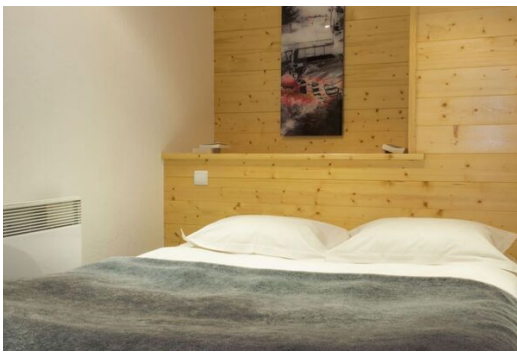

# Apartamento en Courchevel 1850

Francia, Courchevel, Courchevel 1850

Apartamento - REF: TGS-A3060

Nº dormitorios: 1

Nº de baños: 1

Nº de personas: 4

M² vivienda: 48 m²

Wifi