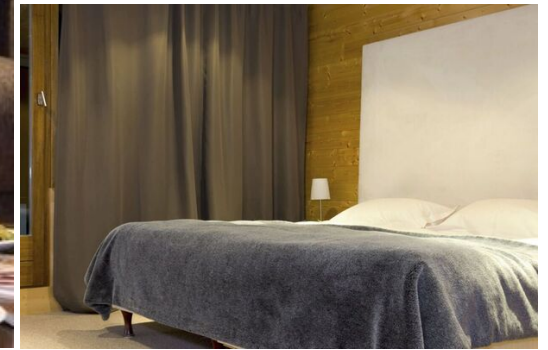

Apartamento en Courchevel 1850

Francia, Courchevel, Courchevel 1850

Apartamento - REF: TGS-A3062

Nº dormitorios: 2
Televisión

Nº de baños: 2
Distancia al telesquí: 100m

Nº de personas: 5
Distancia al centro: central

Comedor / sala de estar (sofá cama), TV

Habitación 1 :

– 1 cama doble, TV, baño con WC

Camarote 2:

– 2 camas individuales

1 cuarto de baño

1 WC separado