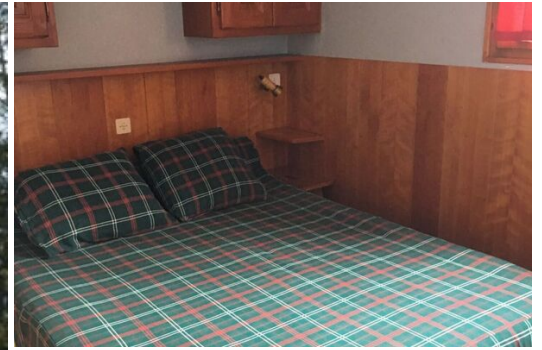

Alquiler de apartamento en Courchevel

Francia, Courchevel, Courchevel 1850

Apartamento - REF: TGS-A3068

Nº dormitorios: 1

Nº de personas: 5

M² vivienda: 40 m²

Orientación: Sudeste

Cada uno de nuestros apartamentos incluye, en orden sucesivo al entrar:

- un depósito de esquí de entrada,
- un trastero,
- un baño,
- un baño con ducha y lavabo (agua caliente por cúmulo eléctrico),
- un dormitorio con cama doble y armarios,
- una cabina con dos camas individuales, litera y armario,
- un salón con una cama individual, una mesa grande, tres sillones, una chimenea, dos armarios...,
- una cocina separada del salón con frigorífico, horno eléctrico, vitrocerámica, microondas, lavavajillas y armarios.

El número 3 tiene un balcón y el número 4 una terraza a veces nevada. La superficie de cada uno es de 40 m².