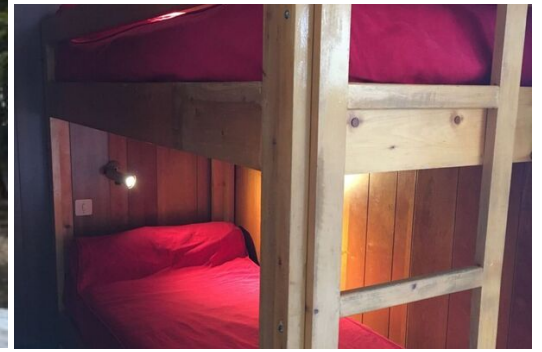

Alquiler de apartamento en Courchevel

Francia, Courchevel, Courchevel 1850

Apartamento - REF: TGS-A3068

Nº dormitorios: 1

Nº de personas: 5

M² vivienda: 40 m²

Orientación: Sudeste

Cada uno de nuestros apartamentos incluye, en orden sucesivo al entrar:

- un depósito de esquí de entrada,
- un trastero,
- un baño,
- un baño con ducha y lavabo (agua caliente por cúmulo eléctrico),
- un dormitorio con cama doble y armarios,
- una cabina con dos camas individuales, litera y armario,
- un salón con una cama individual, una mesa grande, tres sillones, una chimenea, dos armarios...,
- una cocina separada del salón con frigorífico, horno eléctrico, vitrocerámica, microondas, lavavajillas y armarios.

El número 3 tiene un balcón y el número 4 una terraza a veces nevada. La superficie de cada uno es de 40 m².