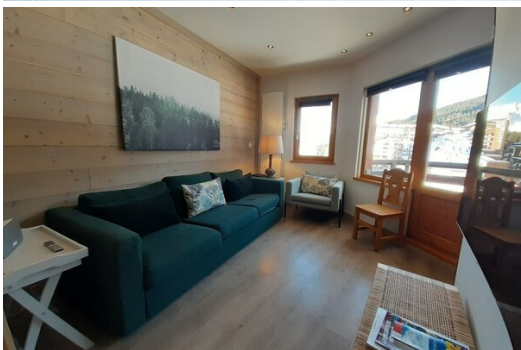

APARTAMENTO SKI IN SKI OUT, FRENTE A LA PISTA

Francia, La Tania

Apartamento - REF: TGS-A3089

Nº dormitorios: 1
Televisión

Nº de baños: 1
Distancia al centro: central

M² vivienda: 45 m²

Terraza

Wifi