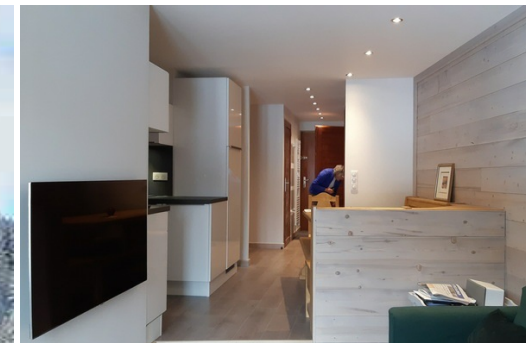

APARTAMENTO SKI IN SKI OUT, FRENTE A LA PISTA

Francia, La Tania

Apartamento - REF: TGS-A3089

Nº dormitorios: 1
Televisión

Nº de baños: 1
Distancia al centro: central

M² vivienda: 45 m²

Terraza

Wifi