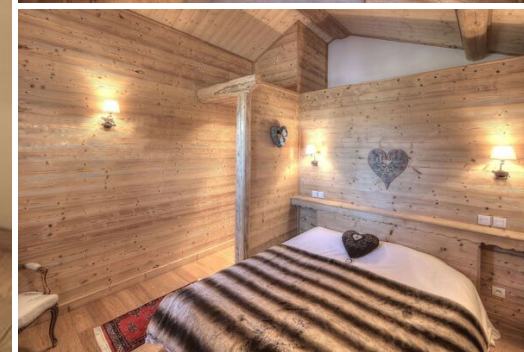

Piso en alquiler en courchevel 1650

Francia, Courchevel, Courchevel 1650

Apartamento - REF: TGS-A3091

Nº dormitorios: 4
Sauna

Nº de baños: 4
Sala de esquí

Nº de personas: 8

Aparcamiento

M² vivienda: 120 m²

Wifi

Chimenea

Jacuzzi

Apartamento en Chalet Courchevel 1650 cerca de la pista de esquí.

Parte de Chalet con entrada privada, (4 dormitorios, 8 personas) Superficie de 120m² / 3 niveles con un spa común y sauna (compartido con otra parte del chalet).

Balcón y chimenea (incluye madera)

Sala de esquí

Cuarto de baño y WC en todas las habitaciones.

TV por satélite / HIFI / DVD

Wi-Fi gratis

Cocina abierta equipada

- Lavavajillas

- Placa de inducción