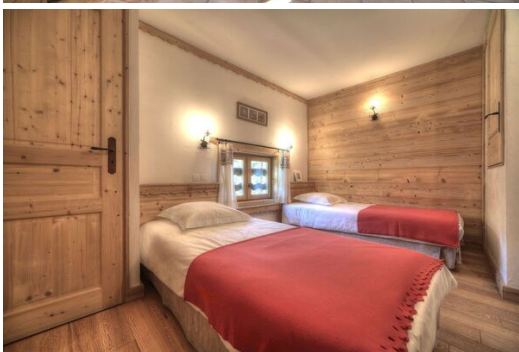

Piso en alquiler en courchevel 1650

Francia, Courchevel, Courchevel 1650

Apartamento - REF: TGS-A3091

Nº dormitorios: 4
Sauna

Nº de baños: 4
Sala de esquí

Nº de personas: 8

Aparcamiento

M² vivienda: 120 m²

Wifi

Chimenea

Jacuzzi

Apartamento en Chalet Courchevel 1650 cerca de la pista de esquí.

Parte de Chalet con entrada privada, (4 dormitorios, 8 personas) Superficie de 120m² / 3 niveles con un spa común y sauna (compartido con otra parte del chalet).