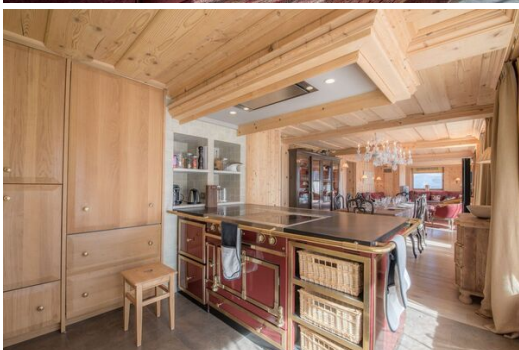

Piso en alquiler en courchevel 1850

Francia, Courchevel, Courchevel 1850

Apartamento - REF: TGS-A3113

Nº dormitorios: 4

Nº de baños: 4

Nº de personas: 10

M² vivienda: 150 m²

Wifi

Lavavajillas

Televisión

Lavadora

Actividades en la estación

Esquí/Snowboard

Ciclismo

Esquí de fondo

Golf

Excursionismo

BTT

Equitación

Navegación

Disposición de la propiedad

Con una superficie de 138 m², este apartamento tiene capacidad para 6 adultos y de 2 a 4 niños:

- 3 habitaciones cada una con cama doble (180), ducha hammam o bañera balneo
- 1 habitación infantil con 2 literas dobles (posibilidad de 4 camas) y baño
- Comedor con acceso a una hermosa terraza con una vista excepcional sobre las montañas y el resort de Courchevel
- -Cuarto de lavado con lavadora y secadora
- -Ski-room con secador de botas
- -Garage doble

Servicios incluidos:

- Bienvenida personalizada
- Productos de bienvenida
- Camas hechas a la llegada
- Ropa de baño proporcionada