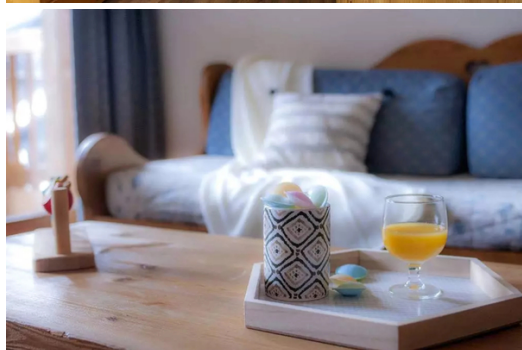

APARTAMENTO 2 PIEZAS + RINCON MONTANA - 6 PERSONAS 1 Habita

Francia, Val d'Isere

Apartmento - REF: TGS-A3332

Nº dormitorios: 2
Ascensor privado

Nº de baños: 1
Aire acondicionado

Nº de personas: 6
Lavavajillas

Excursionismo

BTT

Equitación

APARTAMENTO 2 PIEZAS + RINCÓN MONTAÑA - 6 PERSONAS

1 Habitación(es), 1 Rincón de montaña, 1 Baño, 1 Ducha, 1 Balcón, 1 Cocina

Capacidad máxima 6 personas 45/45m².

- Salón con 2 camas-nido. - 1 dormitorio con 2 camas individuales y 1 rincón de montaña con 2 literas. - Cuarto de ducha adicional (para la mayoría de los alojamientos) - 1 WC separado.

Val D'Isère

Todos los alojamientos están equipados con

WC separado

Balcón

Cocina

Salón con camas supletorias