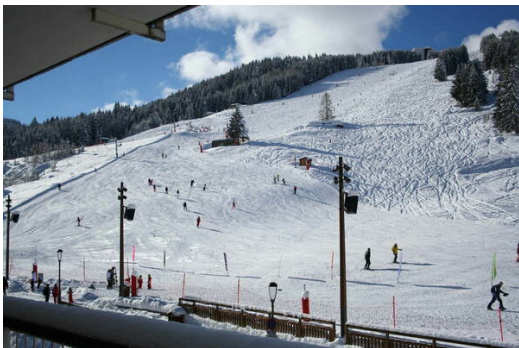

# Ski in ski out - Courchevel Village – 4\* 3 hab., 88 m<sup>2</sup>, equ

Francia, Courchevel, Courchevel 1550

Apartamento - REF: TGS-A3403

Nº dormitorios: 2

ski-in/ski-out

Distancia al centro: central

Nº de baños: 2

## Actividades en la estación

Esquí/Snowboard

Ciclismo

Esquí de fondo

Golf

Excursionismo

BTT

Equitación