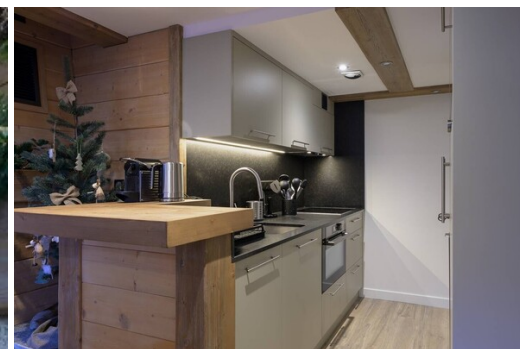

Courchevel 1850 centro apartamento duplex

Francia, Courchevel, Courchevel 1850

Apartamento - REF: TGS-A3404

Nº dormitorios: 3

Nº de baños: 2

Nº de personas: 6

Aparcamiento

M² vivienda: 58 m²

Terraza

Wifi

Chimenea

Vistas montañosas

Ascensor comunitario

Lavavajillas

Televisión

Lavadora

Trastero

Distancia al centro: central

Actividades en la estación

Esquí/Snowboard

Ciclismo

Esquí de fondo

Golf

Excursionismo

BTT

Equitación

Dúplex de estilo tradicional en una excelente ubicación cerca del centro de la estación y de las pistas.

Dúplex 58m² - Courchevel 1850 - 6 plazas - centro estación

Se compone de :

Planta superior:

- Salón/comedor con chimenea, sofá, televisor 4K con acceso gratuito a Canal+/Netflix/Disney+ y terraza orientada al sur/este.
- Una cocina americana totalmente equipada (lavavajillas, horno, 3 placas de inducción, microondas, tostadora, hervidor de agua, bodega, cafetera Nespresso) y zona de comedor.
- Un cuarto de ducha con aseo

Planta baja:

- Una habitación doble con cama de 160 x 200
- Una habitación doble con una cama de 140 x 200
- Una habitación con literas (2 personas) 90 x 190