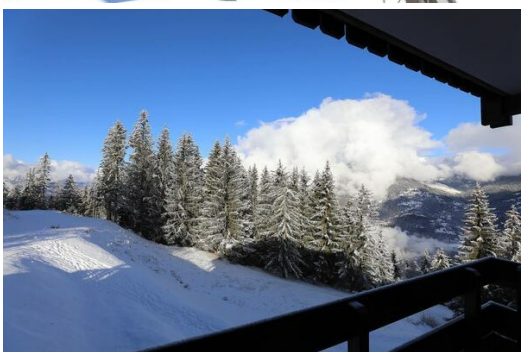

Esquí a sus pies - Courchevel Village - 8/10 - Apartamentos

Francia, Courchevel, Courchevel 1550

Apartamento - REF: TGS-A3432

Nº dormitorios: 1

Vistas montañosas

Mascotas permitidas

Nº de baños: 1

Ascensor comunitario

Actividades en la estación

Esquí/Snowboard

Ciclismo

Esquí de fondo

Excursionismo

BTT

Equitación

Esquí a sus pies - Courchevel Village - 8/10 - Apartamentos 3

Alcoba con 2 literas (80x190)

Cuarto de baño y WC separado.

El Plus :

Guardaesquí, nido acogedor para vacaciones en familia, hermosa vista del valle.

Servicios incluidos :

- Servicio de limpieza (incluido en el precio total de la estancia)
- Ropa de cama (sábanas, toallas de ducha, paños de cocina)
- Productos de acogida (gel de baño/ducha, champú, jabón de manos)