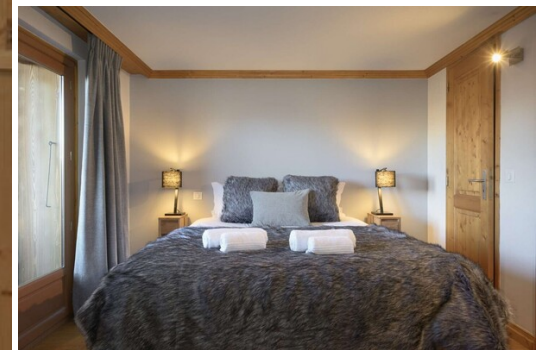

Apartamento a pie de pistas Courchevel 1850

Francia, Courchevel, Courchevel 1850

Apartamento - REF: TGS-A3444

Nº dormitorios: 2

Nº de baños: 2

Nº de personas: 5

Aparcamiento

M² vivienda: 58 m²

Wifi

ski-in/ski-out

Vistas montañosas

Ascensor comunitario

Lavavajillas

Televisión

Lavadora

Sala de esquí

Distancia al centro: central

Actividades en la estación

Esquí/Snowboard

Ciclismo

Esquí de fondo

Golf

Excursionismo

BTT

Equitación

Bonito y moderno apartamento en el corazón de la estación, ¡en una ubicación perfecta!
58m² - Courchevel 1850 - 4/5 personas - a pie de pistas

Consta de:

- Una sala de estar con televisión, reproductor de DVD, comedor y balcón.
- Cocina americana totalmente equipada (lavavajillas, cafetera Nespresso, hervidor de agua, tostadora, microondas combinado, 4 placas de inducción, máquina de raclette, etc.).
- Una habitación doble con televisión, balcón, vestidor, cuarto de ducha y aseo.
- Un dormitorio con literas y una cama individual, televisión, reproductor de DVD y balcón.
- Cuarto de baño y WC separados con lavabo.

Otros servicios

Wi-Fi gratuito

Lavadora