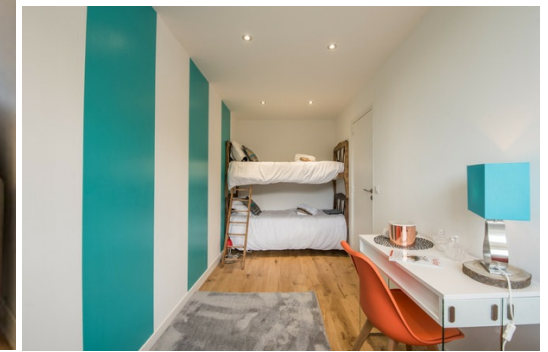

Encantador piso renovado en Courchevel Moriond Atractivo pis

Francia, Courchevel, Courchevel 1650, Ariondaz

Apartamento - REF: TGS-A3457

Nº dormitorios: 2
Ascensor comunitario
Bodega

Nº de baños: 2
Ascensor privado
Sala de cine/tv

Nº de personas: 6
Aire acondicionado

Aparcamiento
Lavavajillas

Mº vivienda: 52 m²
Televisión

Wifi
Lavadora

Chimenea
Trastero

Vistas montañosas
Sala de esquí

Actividades en la estación

Esquí/Snowboard

Ciclismo

Esquí de fondo

Excursionismo

BTT

Equitación

Surf

Tenis

Encantador piso renovado en Courchevel Moriond

Atractivo piso de 3 habitaciones, completamente renovado, con una superficie de 52 m².

El centro de la estación se encuentra a 10 minutos a pie y la parada de autobús está justo al lado.

Este piso ha obtenido la etiqueta "MONTAGNE DE CHARME", por lo que es ideal para 6 personas.

Salón-comedor - cocina totalmente equipada

- Dormitorio
- Dormitorio 1: literas
- Dormitorio 2: cama doble (140 x 190), cuarto de ducha, WC separado
- Ventajas