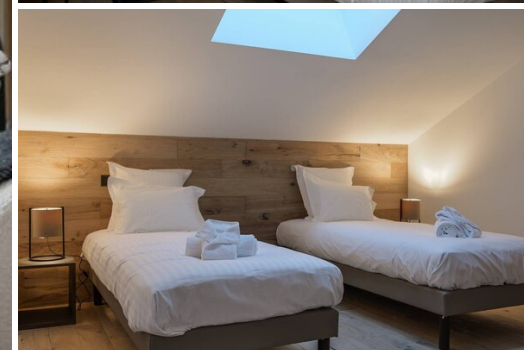

Magnífico piso a estrenar con decoración moderna e increíble

Francia, Courchevel, Courchevel 1650, Ariondaz

Apartamento - REF: TGS-A3488

Nº dormitorios: 5

Nº de baños: 4

Nº de personas: 9

Aparcamiento

M² vivienda: 126 m²

Wifi

Chimenea

Vistas montañosas

Ascensor comunitario

Ascensor privado

Aire acondicionado

BBQ

Lavavajillas

Televisión

Lavadora

Mascotas permitidas

Adecuado para las sillas de
ruedas

Trastero

Sala de esquí

Sala de cine/tv

Actividades en la estación

Esquí/Snowboard

Ciclismo

Esquí de fondo

Golf

Excursionismo

BTT

Equitación

Magnífico piso a estrenar con decoración moderna e increíbles vistas a la montaña. Idealmente situado cerca del centro y de las pistas.

126 m² - Courchevel 1650 - 9 plazas - cerca del centro

Consta de :

- Un salón de 40 m2 con TV que da a un balcón con una magnífica vista del valle.
- Una cocina totalmente equipada
- Una habitación principal con cama de 160x200, salida a un balcón, TV, cuarto de baño con ducha y WC.
- Una habitación doble o con dos camas (una cama doble de 180x200 o 2 camas individuales de 90x200), TV, cuarto de baño con ducha y aseo, ventana velux.
- Una habitación doble o con dos camas (una cama doble de 180x200 o 2 camas individuales de 90x200), TV, cuarto de baño con ducha y aseo.
- Una habitación doble con cama de 140 x 200, TV, cuarto de baño con ducha y aseo.
- Una habitación cabina con una cama individual de 90x200 y ventana velux.