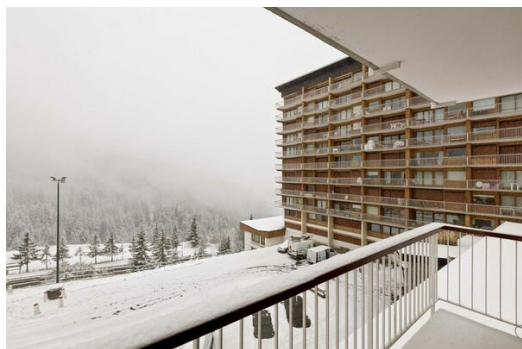

3 dormitorios 95sq-m en Courchevel 1650 ski in/ski out

Francia, Courchevel, Courchevel 1650, Ariondaz

Apartamento - REF: TGS-A3530

Nº dormitorios: 3
Lavavajillas

Nº de baños: 2
Televisión

Nº de personas: 8
Lavadora

Excursionismo

BTT

Equitación

Tenis

Apartamento de 3 habitaciones y 95 m2, 1*, ski in/ski out para 8 personas en la 9ª planta de la residencia con ascensor. Balcón expuesto Este, Sur y Oeste con vista sobre las montañas.