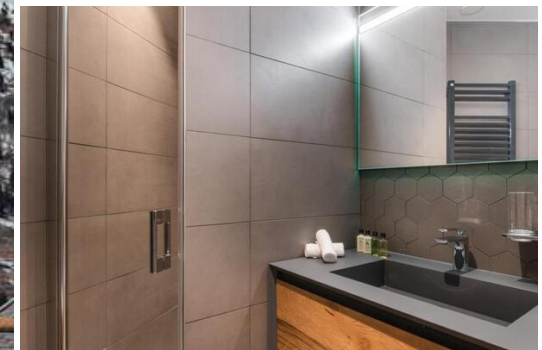

El apartamento, situado en la 1ª planta de la residencia

Francia, Méribel

Apartamento - REF: TGS-A3547

Nº dormitorios: 3
BBQ

Nº de baños: 3
Lavavajillas

Nº de personas: 6
Televisión

M² vivienda: 84 m²
Lavadora

Golf

Excursionismo

BTT

Equitación

Su piso

El piso, situado en la 1ª planta de la residencia, tiene 84 m² y puede alojar hasta 6 personas (máximo 4 adultos).

Dispone de dos dormitorios con cama de matrimonio, un dormitorio camarote con litera y tres cuartos de baño. El salón tiene una zona de estar con televisión y chimenea de gas, y una cocina americana totalmente equipada. Una terraza con bañera de hidromasaje completa el espacio. Este piso está equipado con electrodomésticos como lavavajillas, cafetera Nespresso, utensilios de cocina, etc.