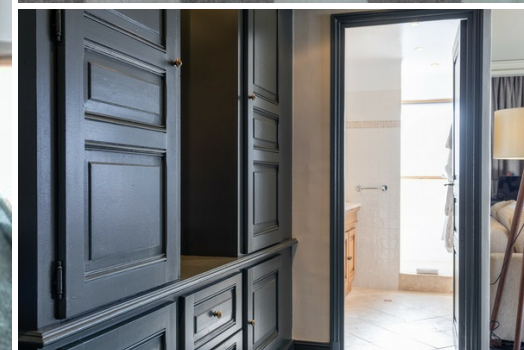

Suite Altitude un dormitorio Courchevel 1850 ski- in /ski-ou

Francia, Courchevel, Courchevel 1850

Apartamento - REF: TGS-A3561

Nº dormitorios: 1
Chimenea

Nº de baños: 1
SPA comunitaria

Nº de personas: 6
Vistas montañosas

Aparcamiento
Ascensor comunitario

M² vivienda: 47 m²
Aire acondicionado

Terraza
Televisión

Wifi
Sala de esquí

ski-in/ski-out
Distancia al centro: central

Actividades en la estación

Esquí/Snowboard

Ciclismo

Esquí de fondo

Golf

Excursionismo

BTT

Equitación

Disfrute de una vista panorámica de las pistas y los picos nevados de Courchevel 1850 desde su balcón, justo al lado de las montañas. Esta suite de 47 m² será su remanso de paz para una estancia inolvidable. Descubra un entorno exclusivo que combina modernidad y revestimientos de madera, todo ello en una decoración cálida y de colores montañoses. Esta combinación chic, natural y con un toque de autenticidad combina a la perfección con el mobiliario contemporáneo. Esta suite cuenta con dos camas dobles y un sofá cama, ideal para 6 personas.

2 x Cama(s) individual(es) o 1 x Cama doble

2 x Cama(s) individual(es) o 1 x Cama doble

1 sofá cama doble.

Cuarto de baño con bañera y ducha

Albornoces

Zapatillas

Secador de pelo

Espejo de aumento

Productos de acogida