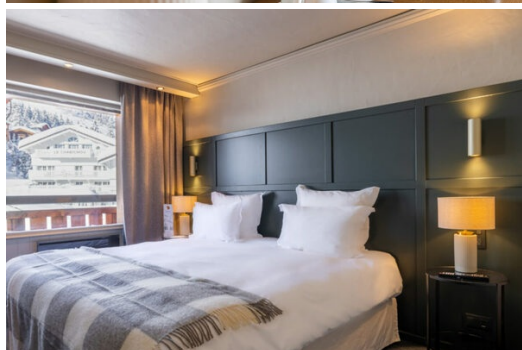

# Suite Altitude un dormitorio Courchevel 1850 ski- in /ski-ou

Francia, Courchevel, Courchevel 1850

Apartamento - REF: TGS-A3561

Nº dormitorios: 1  
Chimenea

Nº de baños: 1  
SPA comunitaria

Nº de personas: 6  
Vistas montañosas

Disfrute de una vista panorámica de las pistas y los picos nevados de Courchevel 1850 desde su balcón, justo al lado de las montañas. Esta suite de 47 m² será su remanso de paz para una estancia inolvidable. Descubra un entorno exclusivo que combina modernidad y revestimientos de madera, todo ello en una decoración cálida y de colores montañoses. Esta combinación chic, natural y con un toque de autenticidad combina a la perfección con el mobiliario contemporáneo. Esta suite cuenta con dos camas dobles y un sofá cama, ideal para 6 personas.