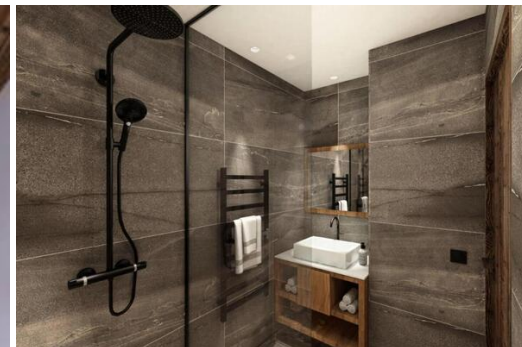

Relajante apartamento con spa en Courchevel 1850

Francia, Courchevel, Courchevel 1850

Apartamento - REF: TGS-A3564

Nº dormitorios: 4	Nº de baños: 4	Nº de personas: 10	Aparcamiento	M² vivienda: 158 m²	Terraza	Wifi	Piscina interior
Piscina climatizada	Chimenea	SPA privado	Ascensor comunitario	Aire acondicionado	Lavavajillas	Televisión	Lavadora
Gimnasio/Fitness	Sala de masajes	Sala de esquí	Distancia al telesquí: 100m	Distancia al centro: central			

Este es uno de los apartamentos de la nueva residencia, construida en 2023 en Courchevel 1850. Una residencia de ski in/ski out con comodidades de lujo y un Spa con piscina cubierta, salas de masaje, gimnasio y zona de relax.

En la 3ª planta de la residencia, el apartamento puede alojar a 10 personas en sus 3 dormitorios dobles, una cabaña de montaña con sofá cama y una magnífica suite principal de 31 m2 en el nivel superior. La sala de estar cuenta con una cocina, un comedor y un salón con chimenea esquinera. Un aire contemporáneo, atemperado por el uso de materiales típicos alpinos y colores neutros, se mezcla armoniosamente en toda la residencia.