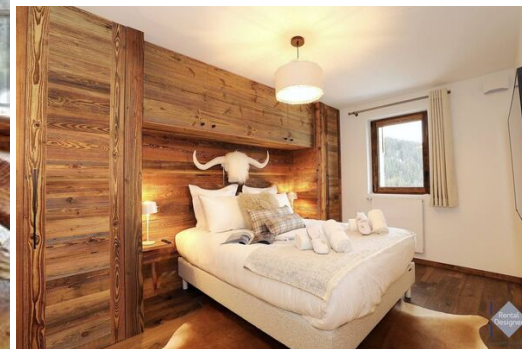

Apartamento en alquiler en Courchevel 1650

Francia, Courchevel, Courchevel 1650

Apartamento - REF: TGS-A3568

Nº dormitorios: 3
Televisión

Nº de baños: 2
Sala de esquí

Nº de personas: 6
Distancia al telesquí: 1km

Esquí de fondo

Golf

BTT

Equitación

¡Descubre uno de nuestros apartamentos nuevos favoritos! Ubicado en el segundo piso, apreciará su amplio salón decorado con buen gusto según la tradición montañesa, que se abre a un gran balcón que ofrece una magnífica vista del valle.

Idealmente distribuido, el apartamento ofrece una hermosa sala de estar con cocina abierta y un comedor para 6 personas. Las zonas de noche se componen de dos dormitorios dobles, uno de ellos con cuarto de baño privado, y un dormitorio para niños con capacidad para 2 personas. También hay disponibles un cuarto de baño y un aseo independientes.