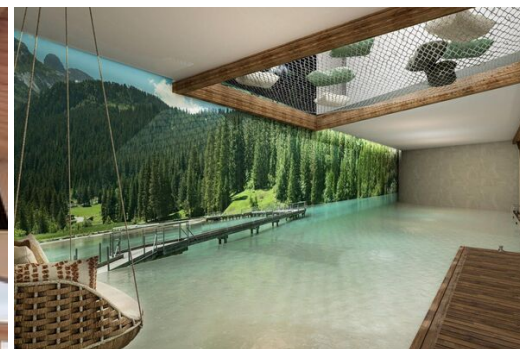

Apartamento en alquiler en courchevel 1850

Francia, Courchevel, Courchevel 1850

Apartamento - REF: TGS-A3577

Nº dormitorios: 4
Piscina interior

Nº de baños: 4
Chimenea

Nº de personas: 8
Jacuzzi

Aparcamiento
Sauna

M² vivienda: 174 m²
SPA comunitaria

Terraza
Ascensor comunitario

Wifi
Televisión

Piscina comunitaria
Sala de esquí

* Tenga en cuenta que esta propiedad se encuentra en las etapas finales de una renovación completa y estas imágenes son imágenes generadas por computadora por el diseñador de interiores para mostrar cómo se verá el chalet.

Es uno de los apartamentos de la nueva residencia, construida en 2023 en Courchevel 1850. Una residencia ski in/ski out que ofrece lujosas comodidades y un spa con piscina cubierta, salas de masajes, gimnasio y zona de relajación.

En el cuarto piso de la residencia, el apartamento es un dúplex con capacidad para 8 personas repartidas en 4 habitaciones dobles con cuarto de baño privado. El salón cuenta con cocina, comedor y salón con chimenea esquinera. Junto a esta zona hay una sala de televisión. Una sensación contemporánea, atenuada por el uso de materiales típicos alpinos y colores neutros, se mezcla armoniosamente en toda la residencia.

Después de esquiar, relájese en la zona de bienestar de la residencia, que incluye piscina cubierta, sala de masajes, gimnasio y un acogedor salón.

Gracias a su ubicación privilegiada al pie de las pistas de esquí de Courchevel 1850, llevará su esquí a nuevas alturas en los 3 Valles. También está cerca de los animados bares y restaurantes del centro de la ciudad.