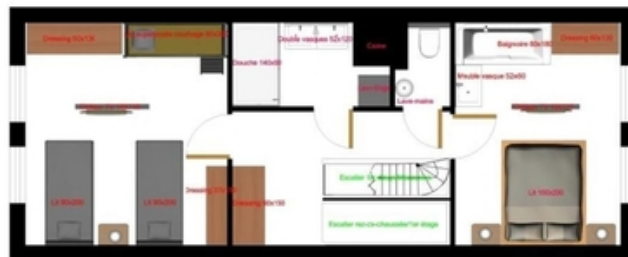

Rez-de-chaussée

Mezzanine

1er Etage