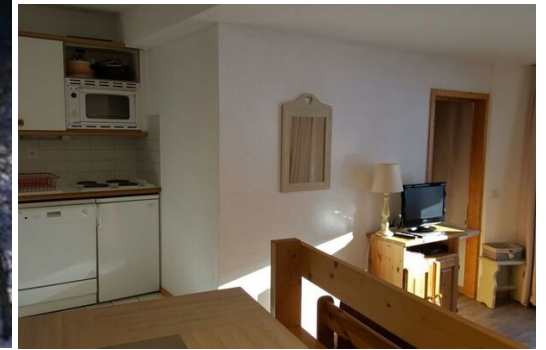

Chalet en alquiler en La Tania

Francia, La Tania

Apartamento - REF: TGS-A3743

Nº dormitorios: 2
Televisión

Nº de baños: 1
Distancia al centro: central

Nº de personas: 6

M² vivienda: 41 m²

Terraza

Wifi

ski-in/ski-out

Lavavajillas

Actividades en la estación

Esquí/Snowboard

Ciclismo

Esquí de fondo

Golf

BTT

Equitación

Navegación

Apartamento de 41 m2 con un dormitorio y cabina, para 6 personas en planta baja con acceso directo a pistas. Etiqueta "Montaña".
Balcón orientado al sureste con vista a la montaña y al bosque.

Salón con televisión, sofá y mesa de comedor.

Cocina americana: vitrocerámica, lavavajillas, horno y frigorífico con congelador.

CAPACIDAD PARA DORMIR:

Salón: un juego de camas plegables.

Dormitorio 1: 1 cama doble

Habitación cabina con ventana: 1 juego de literas.

Litera superior no apta para niños menores de 6 años.

Cuarto de baño con bañera.

WC separado.