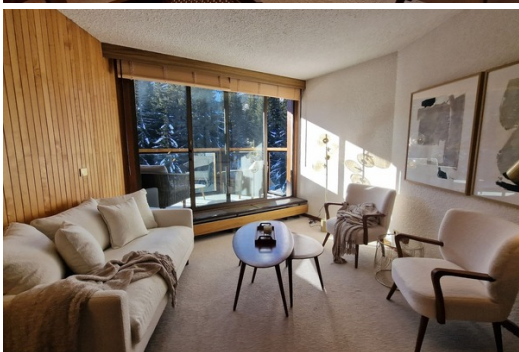

Apartamento -Domaine du Jardin Alpin - Courchevel 1850

Francia, Courchevel, Courchevel 1850, Jardin Alpin

Apartamento - REF: TGS-A3747

Nº dormitorios: 3

Nº de baños: 3

Nº de personas: 6

Aparcamiento

M² vivienda: 75 m²

Terraza

Wifi

ski-in/ski-out

Vistas montañosas

Ascensor comunitario

Lavavajillas

Televisión

Lavadora

Sala de esquí

Distancia al centro: 1km

Actividades en la estación

Esquí/Snowboard

Ciclismo

Esquí de fondo

Golf

Excursionismo

BTT

Equitación

¿Está buscando un apartamento para alquilar en Courchevel 1850? ¡Este es el suyo!

Idealmente situado en la emblemática residencia Domaine du Jardin Alpin, se trata de un bonito piso de 2 dormitorios con 1 estudio anexo.

Con acceso directo desde la sala de esquí a la pista verde "Jardin Alpin", podrá aprovechar al máximo sus días de esquí en familia en el magnífico dominio esquiable de los 3 Vallées.

Le encantará el balcón orientado al sur, con vistas a los abetos nevados y al sol.

Ventajas de este alojamiento :

- Luminoso
- Ski in / Ski out
- Parking
- Situación ideal
- Télécaine que une el centro de la ciudad al pie de la residencia
- Residencia tranquila y segura

Composición de la propiedad