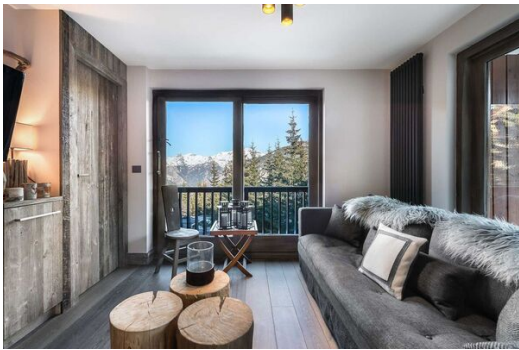

Apartamento en alquiler en Courchevel 1850

Francia, Courchevel, Courchevel 1850

Apartamento - REF: TGS-A4146

Nº dormitorios: 3
Sala de esquí

Nº de personas: 6

Aparcamiento

M² vivienda: 100 m²

Terraza

Wifi

Lavavajillas

Televisión

Moderno apartamento de 3 dormitorios en Courchevel 1850 - Zona de Nogentil

Disfrute de una estancia elegante y confortable en este apartamento de 100 m² recién renovado, perfectamente situado en la tranquila zona de Nogentil en Courchevel 1850. Este apartamento orientado al sur tiene capacidad para 6 personas en 3 dormitorios y ofrece una encantadora combinación de comodidades modernas y un cómodo acceso a las pistas.

Relájese en la terraza después de un día en las pistas, tome el sol y disfrute de las impresionantes vistas a la montaña. Este apartamento bien equipado ofrece todo lo que necesita para unas vacaciones de esquí memorables.

En el interior encontrará:

- Una luminosa y espaciosa sala de estar/comedor que da a una soleada terraza.
- Una cocina americana totalmente equipada con lavavajillas, microondas y todo lo necesario para preparar deliciosas comidas.
- Un lujoso dormitorio principal con baño privado y aseo.
- Un segundo dormitorio doble que conecta con un tercer dormitorio con literas, ideal para familias o grupos.
- Un cuarto de ducha compartido convenientemente situado entre los dos dormitorios.
- Aseos separados para mayor privacidad.
- Una sala de esquí dedicada para guardar su equipo.