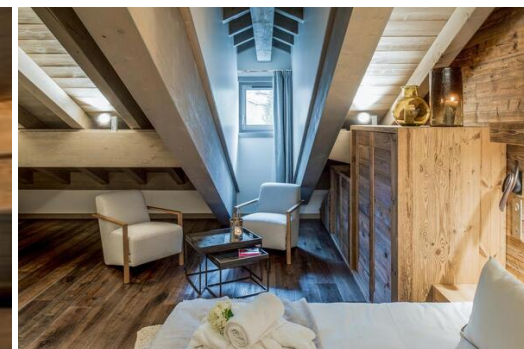

Este ático en alquiler en Courchevel 1650 Moriond

Francia, Courchevel, Courchevel 1650

Ático - REF: TGS-A2493

Nº dormitorios: 4
Jacuzzi

Nº de baños: 4
Sauna

Nº de personas: 9
Sala de esquí

Aparcamiento

M² vivienda: 170 m²

Piso: 5

Wifi

Chimenea

Información Apartamento en Courchevel 1650 Moriond

- Nº de personas: 9
- M² construidos: 170 m²
- Terraza
- 4 Dormitorios
- 4 Baños
- Jacuzzi
- Hammam / Sauna
- Aparcamiento
- Planta 5
- Wifi
- Chimenea
- Sala de esquí

El ático, situado en la 5ª planta, con una superficie de 170 m2, es perfecto para acoger a 9 personas.