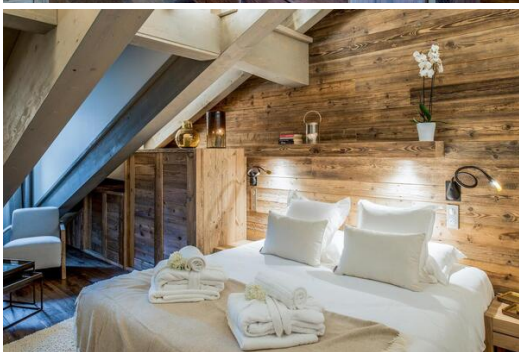

Este ático en alquiler en Courchevel 1650 Moriond

Francia, Courchevel, Courchevel 1650

Ático - REF: TGS-A2493

Nº dormitorios: 4
Jacuzzi

Nº de baños: 4
Sauna

Nº de personas: 9
Sala de esquí

Aparcamiento

M² vivienda: 170 m²

Piso: 5

Wifi

Chimenea

Información Apartamento en Courchevel 1650 Moriond

- Nº de personas: 9
- M² construidos: 170 m²
- Terraza
- 4 Dormitorios
- 4 Baños
- Jacuzzi
- Hammam / Sauna
- Aparcamiento
- Planta 5
- Wifi
- Chimenea
- Sala de esquí

El ático, situado en la 5ª planta, con una superficie de 170 m2, es perfecto para acoger a 9 personas.