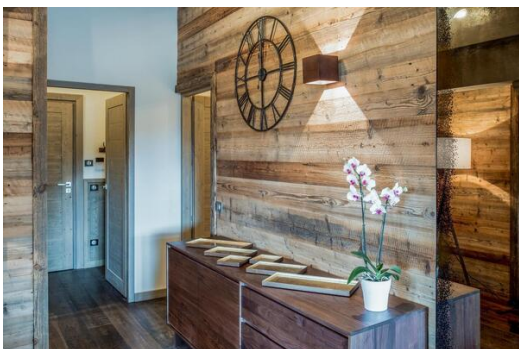

Este ático en alquiler en Courchevel 1650 Moriond

Francia, Courchevel, Courchevel 1650

Ático - REF: TGS-A2493

Nº dormitorios: 4
Jacuzzi

Nº de baños: 4
Sauna

Nº de personas: 9
Sala de esquí

Aparcamiento

M² vivienda: 170 m²

Piso: 5

Wifi

Chimenea

Información Apartamento en Courchevel 1650 Moriond

- Nº de personas: 9
- M² construidos: 170 m²
- Terraza
- 4 Dormitorios
- 4 Baños
- Jacuzzi
- Hammam / Sauna
- Aparcamiento
- Planta 5
- Wifi
- Chimenea
- Sala de esquí

El ático, situado en la 5ª planta, con una superficie de 170 m2, es perfecto para acoger a 9 personas.