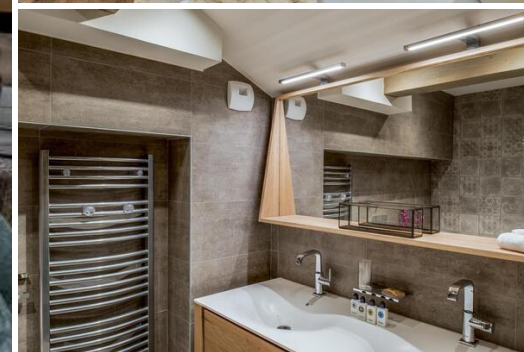

Este ático en alquiler en Courchevel 1650 Moriond

Francia, Courchevel, Courchevel 1650

Ático - REF: TGS-A2493

Nº dormitorios: 4
Jacuzzi

Nº de baños: 4
Sauna

Nº de personas: 9
Sala de esquí

Aparcamiento

M² vivienda: 170 m²

Piso: 5

Wifi

Chimenea

Información Apartamento en Courchevel 1650 Moriond

- Nº de personas: 9
- M² construidos: 170 m²
- Terraza
- 4 Dormitorios
- 4 Baños
- Jacuzzi
- Hammam / Sauna
- Aparcamiento
- Planta 5
- Wifi
- Chimenea
- Sala de esquí

El ático, situado en la 5ª planta, con una superficie de 170 m2, es perfecto para acoger a 9 personas.