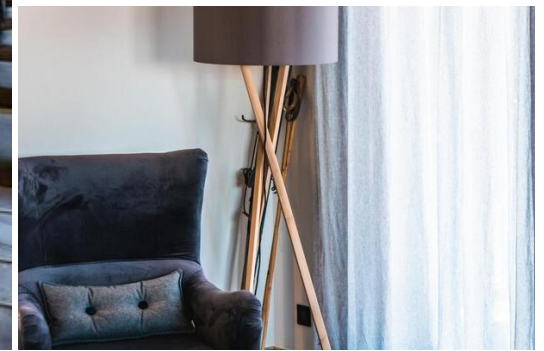

El ático, situado en Courchevel 1650 Moriond en alquiler

Francia, Courchevel, Courchevel 1650

Ático - REF: TGS-A2737

Nº dormitorios: 5

Nº de baños: 6

Nº de personas: 10

Aparcamiento

M² vivienda: 280 m²

Terraza

Wifi

Chimenea

Jacuzzi

Sauna

Vistas montañosas

Ascensor comunitario

Lavavajillas

Televisión

Lavadora

Sala de esquí

Distancia al telesquí: 100m

Distancia al centro: central

Actividades en la estación

Esquí/Snowboard

Ciclismo

Esquí de fondo

Golf

BTT

Equitación

El ático, situado en Courchevel 1650 Moriond en alquiler, con 5 dormitorios de 280 metros cuadrados, se distribuye en 4 niveles con un ascensor privado, perfecto para acoger a 10 personas.

Este espléndido ático cuenta con cinco dormitorios con cama doble y cinco baños en suite. El hermoso salón con televisión y chimenea cuenta también con una zona de comedor, una cocina totalmente equipada y varios balcones con vistas a las montañas. Para mayor comodidad, podrá disfrutar del Spa privado con jacuzzi y hammam.

Durante sus vacaciones, podrá beneficiarse de una plaza de aparcamiento en el parking privado, un guardaesquí y acceso Wi-Fi.

Servicios personalizados

Su bienestar es nuestra principal prioridad, olvídense de las limitaciones y de la vida cotidiana y regálese unas vacaciones perfectas gracias a nuestra amplia gama de servicios útiles tanto incluidos como a la carta.

- Bienvenida personalizada
- Servicio de conserjería
- Productos de belleza L'Occitane