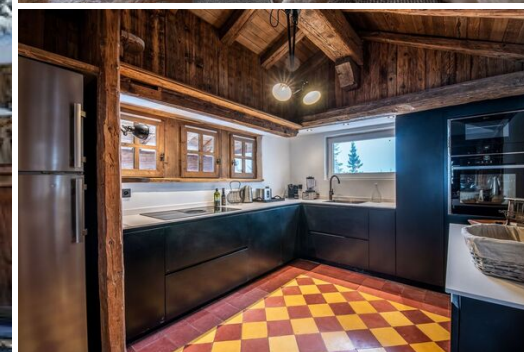

Chalet en Pralong Courchevel 1850

Francia, Courchevel, Courchevel 1850

Chalet - REF: TGS-A1787

Nº dormitorios: 5

Wifi

Lavadora

Nº de baños: 5

Piscina privada

Sala de esquí

Nº de personas: 12

Chimenea

Distancia al telesquí: 100m

Aparcamiento

Jacuzzi

Distancia al centro: 1km

M² vivienda: 400 m²

Sauna

Terraza

SPA privado

Orientación: Sur

Lavavajillas

Nº de Pisos: 4

Televisión

Actividades en la estación

Esquí/Snowboard

Ciclismo

Esquí de fondo

Golf

Excursionismo

BTT

Equitación

El excepcional **Chalet Courchevel** de 400 m² cuenta con una piscina cubierta, baños turcos, sauna y Jacuzzi, además de unas amplias y magníficas vistas a las montañas.

Chalet muy amplio, pudiendo alojar hasta 12 personas. Tiene un gran salón con chimenea, televisión vía satélite, equipo de música y un sistema de cine en casa. También dispone de una hermosa terraza orientada al sur, una cocina totalmente equipada, 5 dormitorios y 5 cuartos de baño, así como una lavandería y un garaje con espacio para dos coches.

El chalet se encuentra muy cerca de la pista de esquí Pralong, en **Courchevel 1850** (Les Trois Vallées).

Chalet Courchevel Características:

- Jacuzzi interior
- Piscina interior
- Sauna
- Sauna / Baños turcos
- Gran Salón