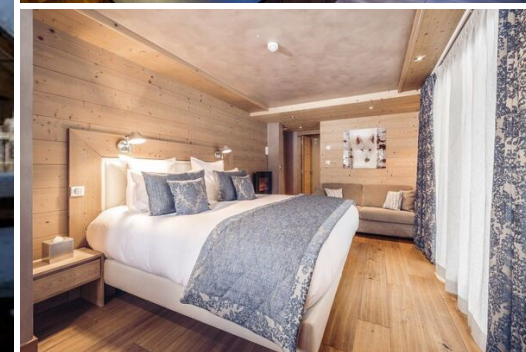

# Chalet en Courchevel 1300

Francia, Courchevel, Courchevel 1300

Chalet - REF: TGS-A1861

Nº dormitorios: 4  
ski-in/ski-out  
Distancia al centro: central

Nº de baños: 4  
Chimenea

Nº de personas: 8  
Jacuzzi

Aparcamiento  
Sauna

M² vivienda: 177 m²  
Vistas montañosas

Terraza  
Lavavajillas

Nº de Pisos: 3  
Televisión

Wifi  
Lavadora