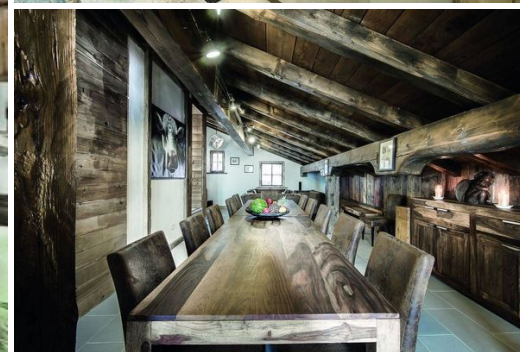

Chalet de lujo en Courchevel 1850

Francia, Courchevel, Courchevel 1850, Bellecôte

Chalet - REF: TGS-A1881

Nº dormitorios: 8
Chimenea
Distancia al centro: 1km

Nº de baños: 8
Sauna

Nº de personas: 16
Ascensor privado

Aparcamiento
Lavavajillas

Mº vivienda: 600 m²
Televisión

Terraza
Lavadora

Nº de Pisos: 4
Trastero

Wifi
Distancia al telesquí: 100m

Actividades en la estación

Esquí/Snowboard

Ciclismo

Esquí de fondo

Golf

Excursionismo

BTT

Equitación

Chalet de lujo diseñado al estilo tradicional alpino, construido para satisfacer las necesidades del visitante alpino que busca lo mejor en calidad frente a coste. Su espectacular ubicación y sus amplios servicios lo convierten en la opción perfecta en este rango de precios.

El chalet tiene una superficie habitable de 600m² y puede albergar hasta 16 huéspedes en 8 habitaciones. Su punto central es el salón, con una impresionante panorámica de la montaña, una chimenea, un bar y una terraza, el lugar perfecto para sentarse en los cálidos sillones cubiertos de piel. Este chalet está decorado con detalles históricos para darle un toque más auténtico.

La primera planta alberga una sauna, el lugar perfecto para relajarse después de un duro día de esquí.

Los amplios dormitorios principales y las suites tienen chimenea, despacho y balcones y patios soleados. Todas las habitaciones tienen televisión de pantalla ancha.