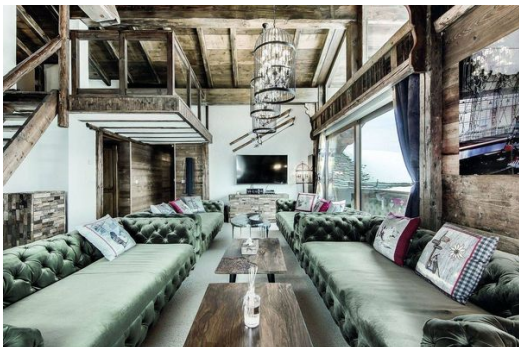

Chalet de lujo en Courchevel 1850

Francia, Courchevel, Courchevel 1850, Bellecôte

Chalet - REF: TGS-A1881

Nº dormitorios: 8
Chimenea
Distancia al centro: 1km

Nº de baños: 8
Sauna

Nº de personas: 16
Ascensor privado

Aparcamiento
Lavavajillas

Mº vivienda: 600 m²
Televisión

Terraza
Lavadora

Nº de Pisos: 4
Trastero

Wifi
Distancia al telesquí: 100m

Actividades en la estación

Esquí/Snowboard

Ciclismo

Esquí de fondo

Golf

Excursionismo

BTT

Equitación

Chalet de lujo diseñado al estilo tradicional alpino, construido para satisfacer las necesidades del visitante alpino que busca lo mejor en calidad frente a coste. Su espectacular ubicación y sus amplios servicios lo convierten en la opción perfecta en este rango de precios.

El chalet tiene una superficie habitable de 600m² y puede albergar hasta 16 huéspedes en 8 habitaciones. Su punto central es el salón, con una impresionante panorámica de la montaña, una chimenea, un bar y una terraza, el lugar perfecto para sentarse en los cálidos sillones cubiertos de piel. Este chalet está decorado con detalles históricos para darle un toque más auténtico.

La primera planta alberga una sauna, el lugar perfecto para relajarse después de un duro día de esquí.

Los amplios dormitorios principales y las suites tienen chimenea, despacho y balcones y patios soleados. Todas las habitaciones tienen televisión de pantalla ancha.