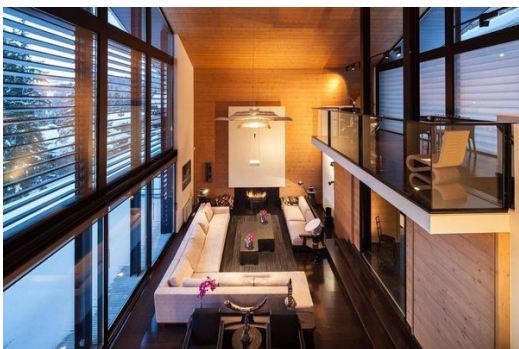

Chalet en Courchevel 1850

Francia, Courchevel, Courchevel 1850

Chalet - REF: TGS-A1897

Nº dormitorios: 6
Jacuzzi

Nº de baños: 8
Sauna

Nº de personas: 12
SPA privado

Nº de aparcamientos: 4

M² vivienda: 860 m²

Terraza

Nº de Pisos: 4

ski-in/ski-out

Exclusivo chalet de diseño **contemporáneo y moderno** en el área de [Cospillot, Courchevel 1850](#), una de las zonas más prestigiosas de esta estación de esquí francesa.

Su privilegiada situación le permite un **acceso casi-directo a la pista de esquí Cospillot** (50 metros). Se encuentra a pocos minutos andando del centro de Courchevel 1850 (450 metros).

Disfrute de unas vacaciones de lujo en Courchevel gracias al **Chalet**. Los precios incluyen un completo **equipo de staff**, los cuales estarán a su disposición cada vez que lo desee. Limpiadoras, cocinero, mayordomo, chofer, etc.

En la planta baja del chalet encontramos el lugar favorito de todos los huéspedes: una completa zona de spa, relajación y bienestar, perfecta para entrar en calor después de una jornada de esquí. También podrá disfrutar de una película en su propia sala de cine privada, equipada con la más alta tecnología.

Cada rincón del **Chalet CT-0779** ha sido diseñado pensando en una mejor experiencia de los clientes. Hacer que todos los clientes disfruten de una estancia inolvidable es el objetivo de este exclusivo chalet en Courchevel.

El **Chalet CT-0779** ofrece 400 m² repartidos en 4 plantas. Tiene capacidad para alojar a 12 personas en 6 dormitorios.

Nivel -2

- Zona de spa con sauna, baño turco, Jacuzzi y duchas
- Sala de relajación