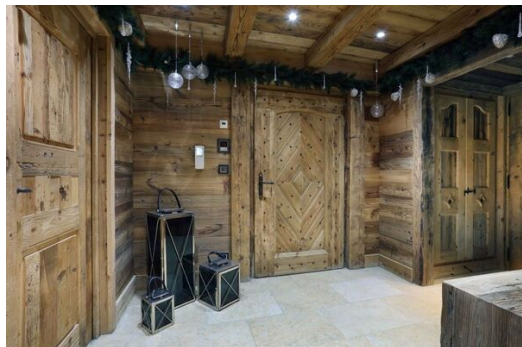

Chalet en Courchevel 1850

Francia, Courchevel, Courchevel 1850

Chalet - REF: TGS-A1900

Nº dormitorios: 7
ski-in/ski-out
Vistas montañosas
Sala de esquí

Nº de baños: 7
Piscina privada
Ascensor privado
Bodega

Nº de personas: 14
Piscina interior
Lavavajillas
Sala de cine/tv

Aparcamiento
Piscina climatizada
Televisión
Distancia al centro: central

Mº vivienda: 800 m²
Chimenea
Lavadora

Terraza
Jacuzzi
Trastero

Nº de Pisos: 3
Sauna
Gimnasio/Fitness

Wifi
SPA privado
Sala de masajes

Actividades en la estación

Esquí/Snowboard

Ciclismo

Esquí de fondo

Golf

BTT

Equitación