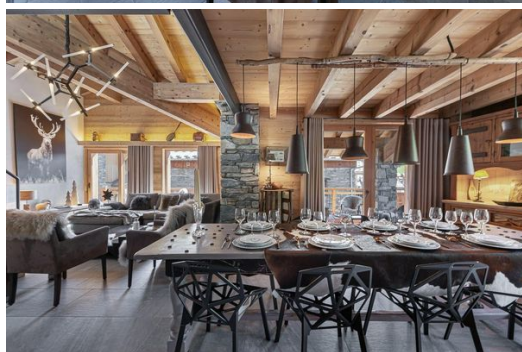

Chalet en Saint Martin de Belleville

Francia, St-Martin de Belleville

Chalet - REF: TGS-A1922

Nº dormitorios: 8

Nº de personas: 20

M² vivienda: 380 m²