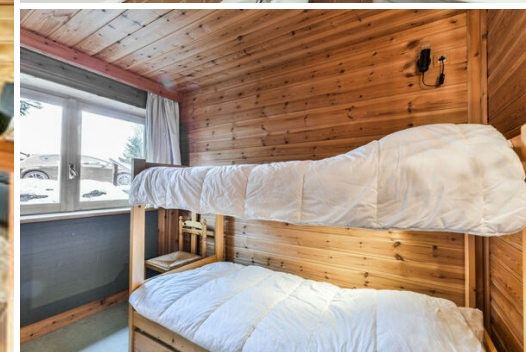

# Bonito chalet pequeño en la zona de Bellecôte en Courchevel

Francia, Courchevel, Courchevel 1850, Bellecôte

Chalet - REF: TGS-A2593

Nº dormitorios: 2

Nº de baños: 2

Nº de personas: 5

M² vivienda: 40 m²

Wifi

## Información Chalet en Bellecôte, Courchevel 1850

- Nº de personas: 5
- M² construidos: 40 m²
- Terraza
- 2 Dormitorios
- 2 Baños
- Wifi
- Orientación suroeste
- Esquí de entrada, esquí de salida

Bonito chalet pequeño en la zona de Bellecôte en Courchevel 1850.

COURCHEVEL 1850 - Apartamento de 2 dormitorios en una zona tranquila.

Apartamento de 40 m2 para 5 personas en una zona muy tranquila y cerca de las pistas.

Cocina abierta con lavavajillas, frigorífico y congelador, placas vitrocerámicas.

- Dormitorio 1: una cama doble
- Dormitorio 2: 2 literas
- Salón: 2 sofás cama individuales