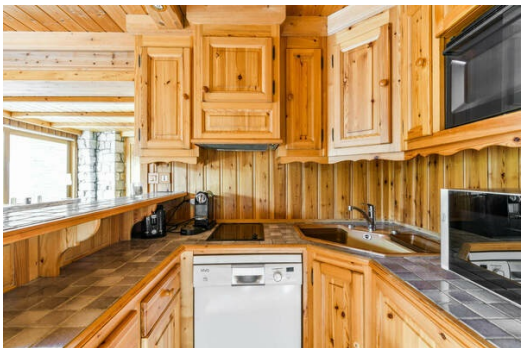

Bonito chalet pequeño en la zona de Bellecôte en Courchevel

Francia, Courchevel, Courchevel 1850, Bellecôte

Chalet - REF: TGS-A2593

Nº dormitorios: 2

Nº de baños: 2

Nº de personas: 5

M² vivienda: 40 m²

Wifi

ski-in/ski-out

Lavavajillas

Televisión

Información Chalet en Bellecôte, Courchevel 1850

- Nº de personas: 5
- M² construidos: 40 m²
- Terraza
- 2 Dormitorios
- 2 Baños
- Wifi
- Orientación suroeste
- Esquí de entrada, esquí de salida

Bonito chalet pequeño en la zona de Bellecôte en Courchevel 1850.

COURCHEVEL 1850 - Apartamento de 2 dormitorios en una zona tranquila.

Apartamento de 40 m2 para 5 personas en una zona muy tranquila y cerca de las pistas.

Cocina abierta con lavavajillas, frigorífico y congelador, placas vitrocerámicas.