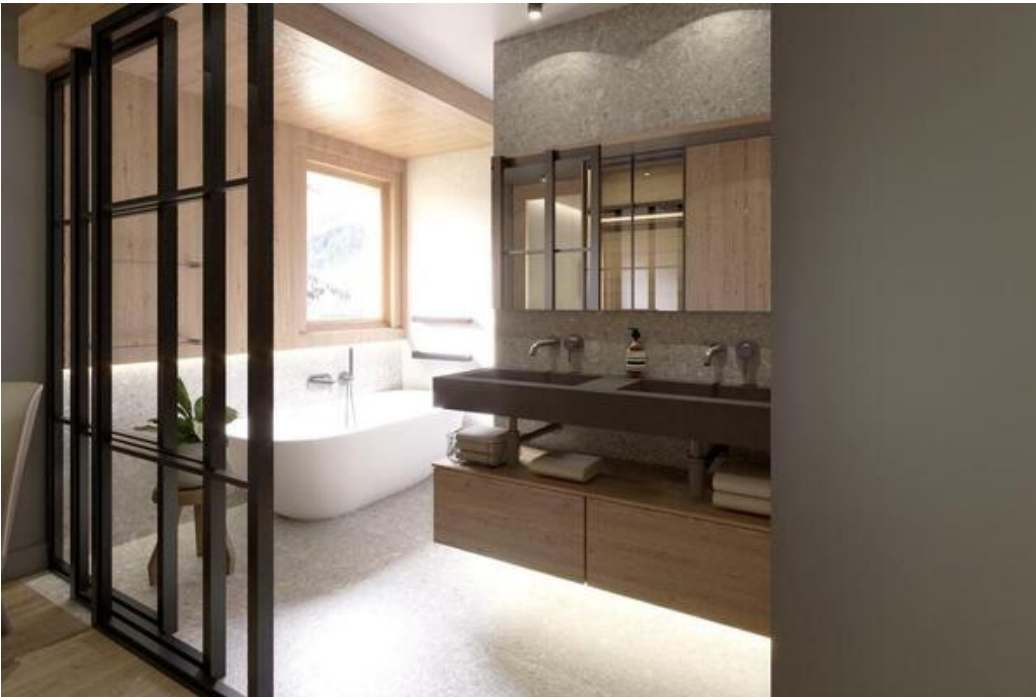

### Habitación doble o twin:

- Armario, TV
- 1 Cama doble separable (90 x 200)
- Cuarto de baño : Bañera, Lavabo doble, Ducha, Secador de pelo, Aseo independiente

### Habitación doble o twin :

- Armario, TV
- 1 Cama doble separable (90 x 200)
- Cuarto de baño : Ducha, Secador de pelo, Secador de toallas, Lavabo individual, Inodoro independiente

### Habitación doble :

- Armario, TV
- 2 Camas individuales (80 x 200)

Aseo independiente : 1

T  
 Echelle 1:50  
 Date 02/2022  
**Plan espace bien-être**  
 R-1  
 M.F.R.C.  
 Châlet Les  
 1210 Impar  
 73 550 14