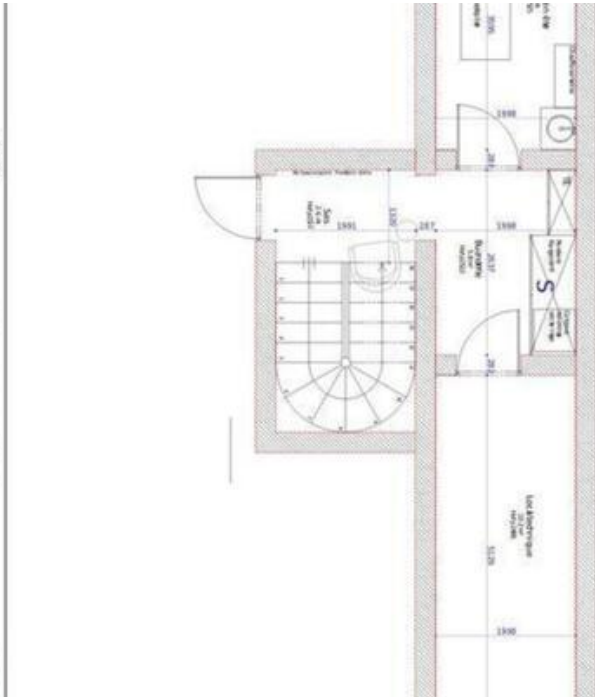

Orientación: Sudeste  
Lavadora

Piso: 3  
Sala de masajes

Wifi  
Distancia al telesquí: 500m

Chimenea  
Distancia al centro: central

### Habitación doble o twin:

- Armario, TV
- 1 Cama doble separable (90 x 200)
- Cuarto de baño : Bañera, Lavabo doble, Ducha, Secador de pelo, Aseo independiente

### Habitación doble o twin :

- Armario, TV
- 1 Cama doble separable (90 x 200)
- Cuarto de baño : Ducha, Secador de pelo, Secador de toallas, Lavabo individual, Inodoro independiente

### Habitación doble :

- Armario, TV
- 2 Camas individuales (80 x 200)

Aseo independiente : 1

T  
 Echelle 1:50  
 Date 02/2022  
**Plan espace bien-être**  
 R-1  
 M.F.R.C.  
 Châlet Les  
 1210 Impar  
 73 550 14