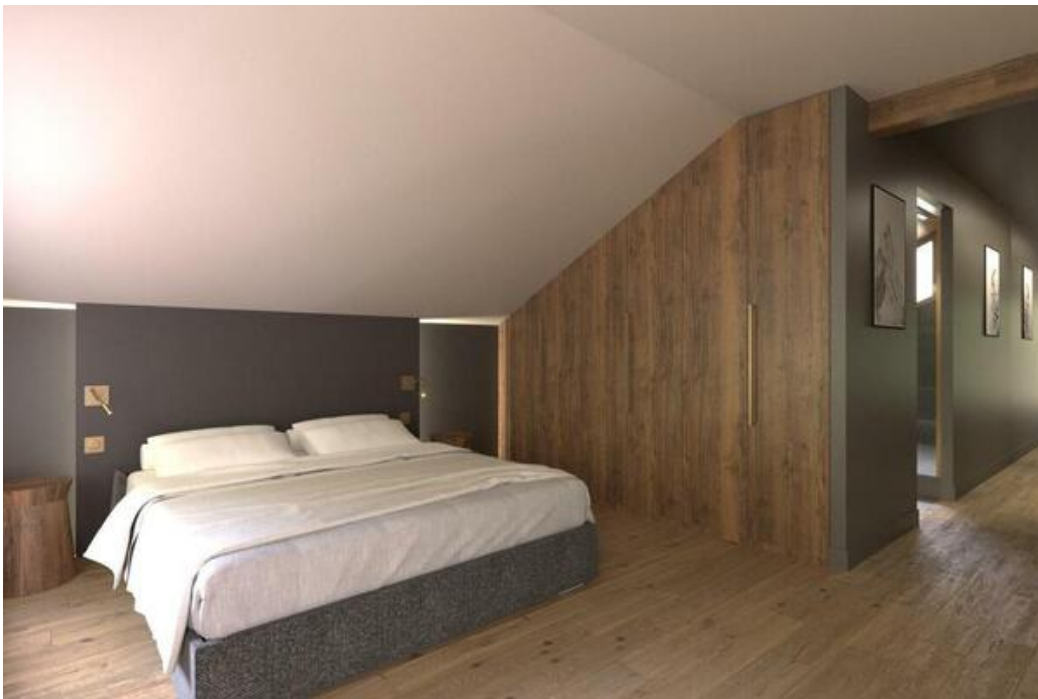

### Habitación doble o twin:

- Armario, TV
- 1 Cama doble separable (90 x 200)
- Cuarto de baño : Bañera, Lavabo doble, Ducha, Secador de pelo, Aseo independiente

### Habitación doble :

- Armario, TV
- 2 Camas dobles (160 x 200)
- Cuarto de baño : Bañera, Lavabo doble, Ducha, Secador de pelo, Secador de toallas, WC independiente

### Habitación doble o twin :

- Armario, TV
- 1 Cama doble separable (90 x 200)
- Cuarto de baño : Ducha, Secador de pelo, Secador de toallas, Lavabo individual, Inodoro independiente

### Habitación doble :

- Armario, TV
- 2 Camas individuales (80 x 200)

Aseo independiente : 1

T  
 Echelle 1:50  
 Date 02/2022  
**Plan espace bien-être**  
 R-1  
 M.F.R.C.  
 Châlet Les  
 1210 Impar  
 73 550 14