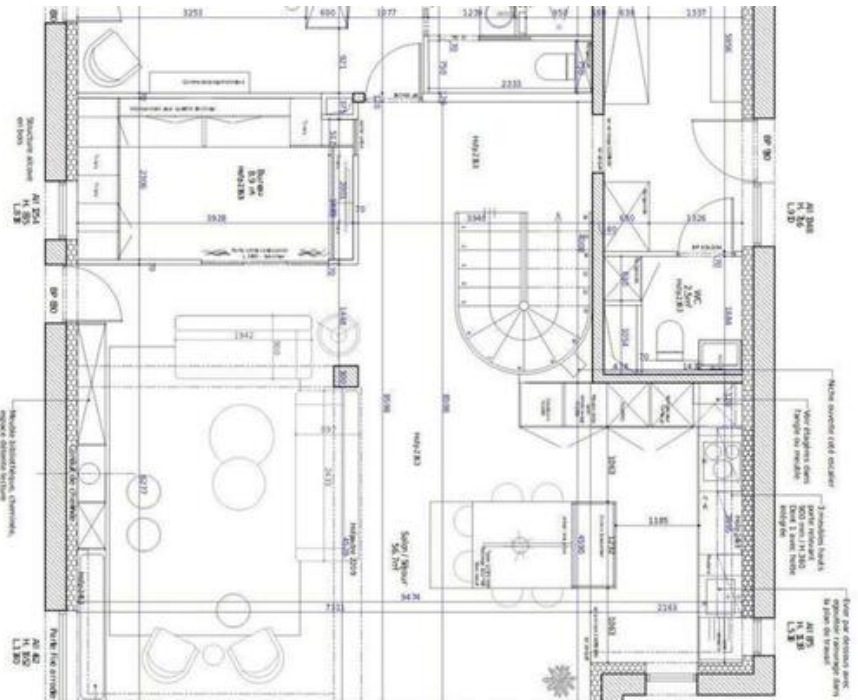

Orientación: Sudeste  
Lavadora

Piso: 3  
Sala de masajes

Wifi  
Distancia al telesquí: 500m

Chimenea  
Distancia al centro: central

### Habitación doble o twin:

- Armario, TV
- 1 Cama doble separable (90 x 200)
- Cuarto de baño : Bañera, Lavabo doble, Ducha, Secador de pelo, Aseo independiente

### Habitación doble o twin :

- Armario, TV
- 1 Cama doble separable (90 x 200)
- Cuarto de baño : Ducha, Secador de pelo, Secador de toallas, Lavabo individual, Inodoro independiente

### Habitación doble :

- Armario, TV
- 2 Camas individuales (80 x 200)

Aseo independiente : 1

T  
 Echelle 1:50  
 Date 02/2022  
**Plan espace bien-être**  
 R-1  
 M.F.R.C.  
 Châlet Les  
 1210 Impar  
 73 550 14