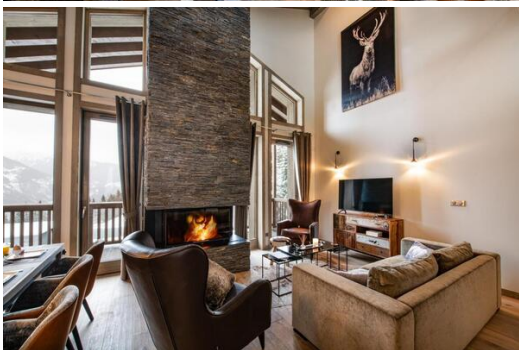

Chalet en alquiler en La Tania, Courchevel de 174 m²

Francia, La Tania

Chalet - REF: TGS-A2722

Nº dormitorios: 4
Jacuzzi

Nº de baños: 4
Lavavajillas

Nº de personas: 10
Televisión

Aparcamiento
Lavadora

M² vivienda: 174 m²
Sala de esquí

Nº de Pisos: 4

Wifi

Chimenea

Actividades en la estación

Esquí/Snowboard

Ciclismo

Esquí de fondo

Golf

BTT

Equitación

Navegación

Tenis

Chalet en alquiler en La Tania, Courchevel

El chalet, situado en una Residencia, con una superficie de 174 m², es perfecto para acoger a 10 personas.

Este chalet dispone de cuatro dormitorios con cama doble y cuatro baños en suite. La acogedora sala de estar con televisión y chimenea cuenta también con una zona de comedor y una cocina totalmente equipada. También apreciará el gran balcón con jacuzzi que ofrece vistas a las montañas. Encontrará un altillo con un rincón de oficina y un rincón de lectura con un sofá cama.

Durante sus vacaciones, podrá beneficiarse de una plaza de aparcamiento en el parking privado, de un guardaesquí y de un acceso Wi-Fi.

Servicios personalizados

Su bienestar es nuestra principal prioridad, olvídense de las limitaciones y de la vida cotidiana y regálese unas vacaciones perfectas gracias a nuestra amplia gama de servicios útiles tanto incluidos como a la carta.

- Chalet en 4 niveles
- Al pie de las pistas de esquí, vista excepcional
- Productos de belleza L'Occitane