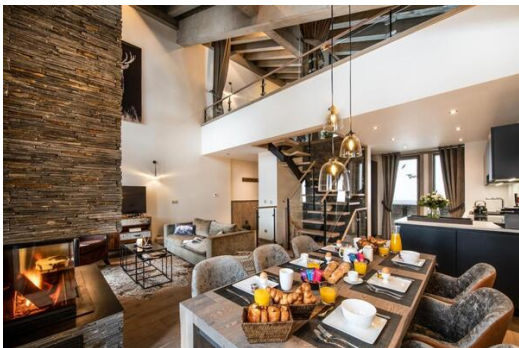

Chalet en alquiler en La Tania, Courchevel de 174 m²

Francia, La Tania

Chalet - REF: TGS-A2722

Nº dormitorios: 4
Jacuzzi

Nº de baños: 4
Lavavajillas

Nº de personas: 10
Televisión

Aparcamiento
Lavadora

M² vivienda: 174 m²
Sala de esquí

Nº de Pisos: 4

Wifi

Chimenea

Actividades en la estación

Esquí/Snowboard

Ciclismo

Esquí de fondo

Golf

BTT

Equitación

Navegación

Tenis

Chalet en alquiler en La Tania, Courchevel

El chalet, situado en una Residencia, con una superficie de 174 m², es perfecto para acoger a 10 personas.

Este chalet dispone de cuatro dormitorios con cama doble y cuatro baños en suite. La acogedora sala de estar con televisión y chimenea cuenta también con una zona de comedor y una cocina totalmente equipada. También apreciará el gran balcón con jacuzzi que ofrece vistas a las montañas. Encontrará un altillo con un rincón de oficina y un rincón de lectura con un sofá cama.

Durante sus vacaciones, podrá beneficiarse de una plaza de aparcamiento en el parking privado, de un guardaesquí y de un acceso Wi-Fi.

Servicios personalizados

Su bienestar es nuestra principal prioridad, olvídense de las limitaciones y de la vida cotidiana y regálese unas vacaciones perfectas gracias a nuestra amplia gama de servicios útiles tanto incluidos como a la carta.

- Chalet en 4 niveles
- Al pie de las pistas de esquí, vista excepcional
- Productos de belleza L'Occitane