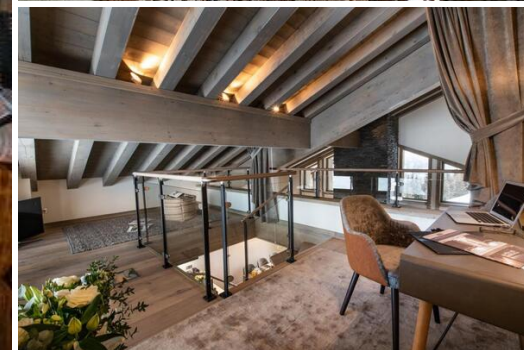

Chalet en alquiler en La Tania, Courchevel de 174 m²

Francia, La Tania

Chalet - REF: TGS-A2722

Nº dormitorios: 4
Jacuzzi

Nº de baños: 4
Lavavajillas

Nº de personas: 10
Televisión

Aparcamiento
Lavadora

M² vivienda: 174 m²
Sala de esquí

Nº de Pisos: 4

Wifi

Chimenea

Actividades en la estación

Esquí/Snowboard

Ciclismo

Esquí de fondo

Golf

BTT

Equitación

Navegación

Tenis

Chalet en alquiler en La Tania, Courchevel

El chalet, situado en una Residencia, con una superficie de 174 m², es perfecto para acoger a 10 personas.

Este chalet dispone de cuatro dormitorios con cama doble y cuatro baños en suite. La acogedora sala de estar con televisión y chimenea cuenta también con una zona de comedor y una cocina totalmente equipada. También apreciará el gran balcón con jacuzzi que ofrece vistas a las montañas. Encontrará un altillo con un rincón de oficina y un rincón de lectura con un sofá cama.

Durante sus vacaciones, podrá beneficiarse de una plaza de aparcamiento en el parking privado, de un guardaesquí y de un acceso Wi-Fi.

Servicios personalizados

Su bienestar es nuestra principal prioridad, olvídense de las limitaciones y de la vida cotidiana y regálese unas vacaciones perfectas gracias a nuestra amplia gama de servicios útiles tanto incluidos como a la carta.

- Chalet en 4 niveles
- Al pie de las pistas de esquí, vista excepcional
- Productos de belleza L'Occitane