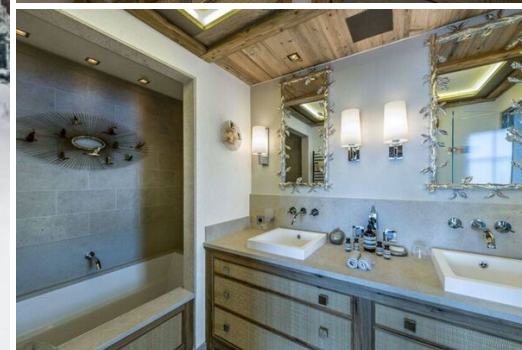

Chalet en alquiler en Plantret con 787 m2 y 6 habitaciones

Francia, Courchevel, Courchevel 1850, Plantret

Chalet - REF: TGS-A2870

Nº dormitorios: 6
SPA privado

Nº de baños: 6
Ascensor comunitario

Nº de personas: 12
Ascensor privado

M² vivienda: 787 m²
Lavavajillas

Wifi
Televisión

ski-in/ski-out
Lavadora

Jacuzzi
Sala de masajes

Sauna
Sala de esquí

Actividades en la estación

Esquí/Snowboard
Surf

Ciclismo
Tenis

Esquí de fondo

Golf

Excursionismo

BTT

Equitación

Navegación

Chalet en alquiler en Plantret, Courchevel 1850 con 787 m2 y 6 habitaciones

El Chalet está situado en el borde de la ladera de Plantret en la zona muy buscada Chenus, haciendo parte del Hameau de la Volière, un grupo de tres chalets de lujo por excelencia no lejos del centro de Courchevel 1850. El chalet, famoso en Courchevel, no sólo por su belleza natural sino por su renombre: uno de los mayores chalets construidos en los últimos años.

El chalet de lujo por excelencia domina el valle, con impresionantes vistas panorámicas de los picos circundantes del glaciar Bellecôte. El diseño contemporáneo, elegante y acogedor aporta un ambiente único que le recuerda que está en Courchevel.

El salón es muy acogedor y fue diseñado por el arquitecto Christophe Tollemer, como los tres chalets de Vollière. Sin embargo, cada uno de estos chalets de lujo por excelencia posee su propio espíritu.

La chimenea de piedra gris y madera clara calienta la habitación durante las largas tardes de invierno. Tome asiento en los grandes sofás y sillones convertibles de madera y tela beige para reunirse después de un buen día de esquí.

Al igual que la gran mesa ovalada de madera del comedor o el banco saboyano del salón, numerosos muebles, lámparas y otros elementos decorativos fueron hechos a medida para el chalet. Una enorme rama metálica de hierro forjado se eleva en toda su altura y da la bienvenida a una pajarera de pájaros de porcelana.