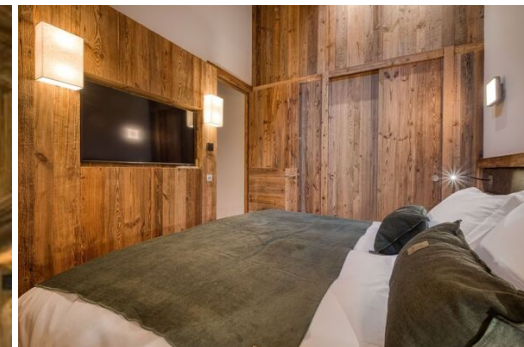

Chalet en alquiler en Courchevel 1850 con 5 dormitorios

Francia, Courchevel, Courchevel 1850, Chenus

Chalet - REF: TGS-A2939

Nº dormitorios: 5
Chimenea

Nº de baños: 5
Vistas montañosas

Nº de personas: 12
Ascensor privado

Aparcamiento
Lavavajillas

M² vivienda: 210 m²
Televisión

Terraza
Sala de esquí

Wifi
Distancia al centro: central

ski-in/ski-out

Actividades en la estación

Esquí/Snowboard

Ciclismo

Esquí de fondo

Golf

Excursionismo

BTT

Equitación

Navegación

Chalet en alquiler en Courchevel 1850 con 5 dormitorios

Esta propiedad goza de una ubicación excepcional en el corazón de Courchevel 1850, en la parte superior de la residencia rond-point des pistes. El piso, situado cerca del famoso hotel Le Chabichou, ofrece acceso directo a los remontes y a las pistas de esquí.

El chalet ofrece un salón luminoso, bellamente decorado y cálido, con una estufa de leña.

Construido con materiales nobles y tradicionales, este piso es ideal para pasar momentos cálidos y acogedores con sus seres queridos. Se compone de la siguiente manera:

Hall de entrada con secador de zapatos, vestidor

Cocina equipada abierta sobre el comedor, sala de estar con estufa de leña

Balcón con una vista excepcional sobre las montañas circundantes y el valle

Sala de TV