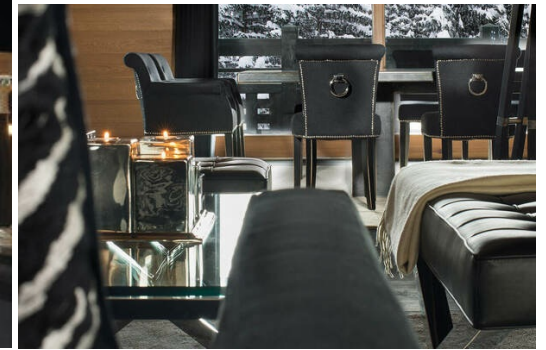

EL CHALET EN COURCHEVEL 1850, BELLECOTE CON 1672 M2

Francia, Courchevel, Courchevel 1850, Bellecôte

Chalet - REF: TGS-A2947

Nº dormitorios: 6
Piscina privada
Ascensor privado
Sala de cine/tv

Nº de baños: 6
Piscina interior
Aire acondicionado
Distancia al centro: central

Nº de personas: 15
Piscina climatizada
Lavavajillas

Nº de aparcamientos: 4
Chimenea
Televisión

M² vivienda: 1672 m²
Jacuzzi
Lavadora

Nº de Pisos: 6
Sauna
Gimnasio/Fitness

Wifi
SPA privado
Sala de masajes

ski-in/ski-out
Vistas montañosas
Sala de esquí

Actividades en la estación

Esquí/Snowboard

Ciclismo

Esquí de fondo

Golf

Excursionismo

BTT

Equitación

Navegación

EL CHALET EN COURCHEVEL 1850, BELLECÔTE CON 1672 M2 Y 6 HABITACIONES

Se trata de un excepcional chalet de esquí, situado en las laderas de la pista Bellecote en Courchevel 1850 - el legendario patio de los esquiadores. Con el chalet se obtiene lo último en comodidad, estilo y servicio, emparejado con un punto de vista fenomenal para explorar la mejor estación de esquí del mundo. El chalet ha sido diseñado exclusivamente por un inspirador diseñador de clase mundial, creando un opulento palacio con detalles decadentes y acabados de lujo, que se expande en 6 plantas y en el que usted y sus invitados pueden esperar realmente la última escapada. La suite principal del chalet está situada en su propia planta, y los 6 dormitorios adicionales pueden alojar hasta 12 adultos y 2 niños en un lujo exquisito.

CARACTERÍSTICAS Y ESPECIFICACIONES

18.000 pies cuadrados en 6 niveles

Capacidad para 15 personas

Suite principal - 885ft2

6 dormitorios de invitados