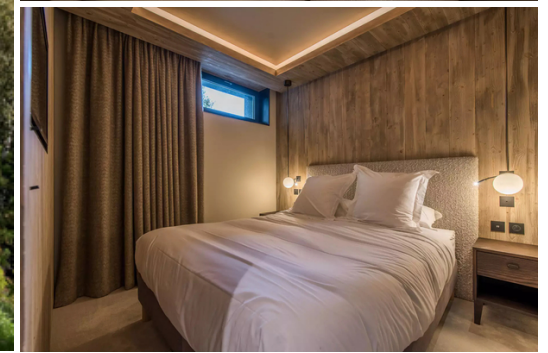

Chalet en alquiler en Courchevel 1550 Village con 248 m2

Francia, Courchevel, Courchevel 1550

Chalet - REF: TGS-A3038

Nº dormitorios: 5
Aire acondicionado

Nº de baños: 5
Lavavajillas

Nº de personas: 10
Televisión

M² vivienda: 248 m²
Lavadora

Wifi
Sala de esquí

Chimenea

Jacuzzi

Vistas montañosas

Actividades en la estación

Esquí/Snowboard

Esquí de fondo

Excursionismo

BTT

Equitación

Chalet en alquiler en Courchevel 1550 Village con 248 m2 y 5 dormitorios y 5 baños

El Chalet, con su moderna decoración y sus impresionantes vistas, es un refugio alpino lujoso y sofisticado. Sus grandes ventanales de cristal dejan entrar la luz natural con una vista panorámica de las montañas.

Por la mañana, despiértese al ritmo de la naturaleza y reúna a todos en la cocina para preparar un desayuno que compartirán alrededor de la gran mesa. A continuación, regálese un masaje relajante antes de dirigirse a la sala de esquí para calzarse las botas y lanzarse a las pistas con la familia. De vuelta al chalet, relájate en la sauna o en el baño nórdico de la terraza. Por la noche, caliéntate junto a la chimenea colgante mientras ves una buena película.