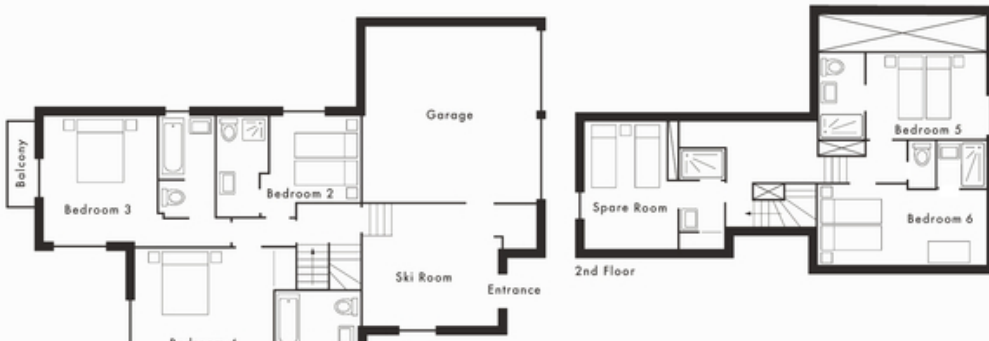

De un vistazo
12/14 plazas

6 habitaciones independientes

2 dobles con baño privado

4 dobles con baño en suite

1 habitación libre

1 aseo separado

Wi-Fi gratuito

TV Freesat del Reino Unido y Netflix

Reproductor de CD y DVD

Chimenea de leña

Balcón orientado al sur

Aparcamiento

Toallas y ropa de cama

El personal vive fuera

Hora de llegada: 16.00

Hora de salida: 10.00

Ground Floor

2nd Floor