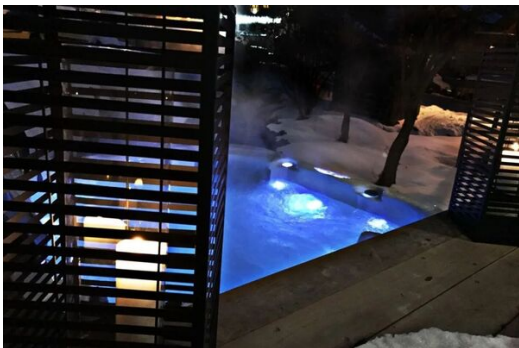

Chalet en alquiler en Méribel

Francia, Méribel

Chalet - REF: TGS-A3218

Nº dormitorios: 4

Nº de personas: 8

Wifi

Sala de cine/tv

Actividades en la estación

Esquí/Snowboard

Bienvenido al lujo alpino. Chalet es un chalet de primera calidad en Meribel. Con cuatro habitaciones con baño bien equipadas, Chalet es un edificio verdaderamente espectacular, equipado con los más altos estándares para que sea la base ideal para sus vacaciones de esquí en Meribel. Es perfecto para 8 adultos o dos familias. Con amplias áreas separadas de estar y comedor, Chalet ofrece a su grupo mucho espacio para relajarse. Cuando llegue el momento de relajarse, diríjase a la comodidad de la sala de cine o al jacuzzi al aire libre con vistas panorámicas del valle.