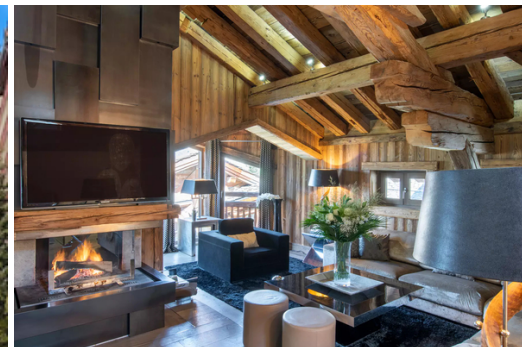

Chalet Courchevel 1850, Alpes franceses, Francia 10 huéspedes

Francia, Courchevel, Courchevel 1850

Chalet - REF: TGS-A3468

Nº dormitorios: 5
Chimenea
Lavadora

Nº de baños: 5
Sauna
Trastero

Nº de personas: 10
SPA comunitaria
Gimnasio/Fitness

Aparcamiento
SPA privado
Sala de esquí

Mº vivienda: 300 m²
Vistas montañosas
Bodega

Wifi
Aire acondicionado
Sala de cine/tv

Piscina privada
Lavavajillas
Distancia al telesquí: 100m

Piscina climatizada
Televisión
Distancia al centro: central

Actividades en la estación

Esquí/Snowboard

Ciclismo

Esquí de fondo

Golf

Excursionismo

BTT

Equitación

Chalet

Courchevel 1850,
Alpes franceses,
Francia

10 huéspedes - 5 habitaciones - 5 baños - 300 m2

Bajo su entramado de obra y piedra, el Chalet es un refugio de suavidad en la ladera de la montaña, muy cerca de la estación de Courchevel. En el interior, el roble en bruto y otros materiales de alta gama se combinan para crear un ambiente elegante y acogedor, envuelto en terciopelo, pieles y cojines. La luz de la montaña ilumina la decoración contemporánea, desde la chimenea hasta la cocina de diseño.

Después de un día en las pistas, el Chalet es un paraíso après-ski. Relájese en la piscina de mármol y desahóguese en la sauna. Por la noche, disfruta de una película en familia en la acogedora sala de cine.

Sala de estar

TV