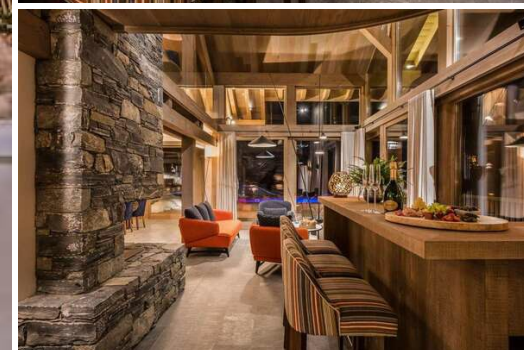

Chalet en Méribel, Alpes franceses, Francia 12 huéspedes - 6

Francia, Méribel

Chalet - REF: TGS-A3475

Nº dormitorios: 6
Chimenea
Lavavajillas

Nº de baños: 6
Jacuzzi
Televisión

Nº de personas: 12
Sauna
Lavadora

Aparcamiento
SPA comunitaria
Trastero

M² vivienda: 930 m²
SPA privado
Gimnasio/Fitness

Wifi
Vistas montañosas
Sala de masajes

Piscina privada
Aire acondicionado
Sala de esquí

Piscina climatizada
BBQ
Sala de cine/tv

Actividades en la estación

Esquí/Snowboard

Ciclismo

Esquí de fondo

Excursionismo

BTT

Equitación

Chalet en Méribel,
Alpes franceses,
Francia

12 huéspedes - 6 habitaciones - 6 baños - 930 m2

Con una vista despejada de la cumbre del Saulire, el Chalet se integra perfectamente en su entorno. Con su fachada tradicional de madera, sus largos balcones y sus cimientos de piedra, tiene todas las características de un auténtico chalet de montaña. En el interior, el esquema de diseño vintage garantiza que el chalet sea tan elegante como confortable. Todas las habitaciones combinan colores suaves, roble en bruto y piedra natural, creando un ambiente cálido y refinado. Inspirado en las tradiciones escandinavas y en el estilo de los años 50, el mobiliario es de líneas frescas y nítidas. En todo el chalet, el confort moderno y la elegancia retro van de la mano: una bañera de cobre se combina con una ducha contemporánea, mientras que una alfombra de piel de oveja descansa frente a la chimenea supermoderna.

Después de un largo día en las pistas, siempre es un placer relajarse y desconectar en la sala de vapor. O mantenerse en forma en el rocódromo cubierto, preparándose para la próxima temporada. En el porche, admire las vistas del valle a través del vapor que sale de la piscina climatizada y la sauna. Por la mañana, coja los esquís y dé un corto paseo hasta el telesilla Doron. Más tarde, diríjase al pueblo para degustar crozets de trufa en el restaurante Ekryn y la famosa vida nocturna de Méribel.