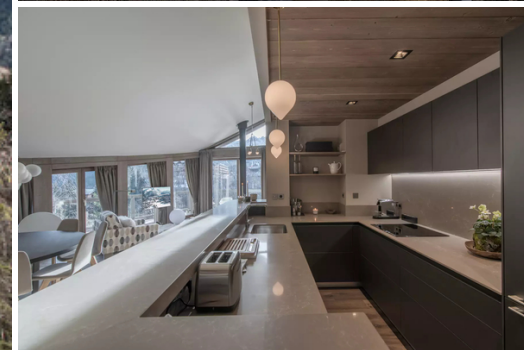

Chalet EN Courchevel 1550 Le Village, Alpes franceses

Francia, Courchevel, Courchevel 1550

Chalet - REF: TGS-A3486

Nº dormitorios: 5
SPA comunitaria
Gimnasio/Fitness

Nº de baños: 5
SPA privado
Sala de masajes

Nº de personas: 12
Aire acondicionado
Sala de esquí

Aparcamiento
BBQ
Sala de cine/tv

M² vivienda: 140 m²
Lavavajillas

Wifi
Televisión

Jacuzzi
Lavadora

Sauna
Trastero

Actividades en la estación

Esquí/Snowboard

Ciclismo

Esquí de fondo

Excursionismo

BTT

Equitación

Chalet EN Courchevel 1550 Le Village,
Alpes franceses,
Francia

12 huéspedes - 5 dormitorios - 5 baños - 140 m2

Esta impresionante casa de montaña goza de una ubicación ideal, a pocos minutos de los remontes y de las tiendas. Con una decoración íntima que permite un ambiente cálido y relajante, este es el escenario ideal para una escapada de invierno bajo el manto de nieve alpino.

Tanto si desea un día tranquilo como estimulante, este chalet puede ofrecerle ambas cosas. Los que buscan actividades de infarto, mientras que los más tranquilos pueden elegir entre la sauna, o posiblemente el jacuzzi exterior. Sin embargo, creemos que las noches deben tener a todo el mundo alrededor de la mesa del comedor, relatando los recuerdos inolvidables hechos ese día.

Comedor
Mesa
9 plazas