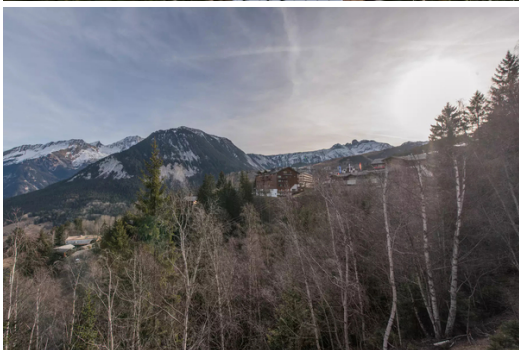

Chalet EN Courchevel 1550 Le Village, Alpes franceses

Francia, Courchevel, Courchevel 1550

Chalet - REF: TGS-A3486

Nº dormitorios: 5
SPA comunitaria
Gimnasio/Fitness

Nº de baños: 5
SPA privado
Sala de masajes

Nº de personas: 12
Aire acondicionado
Sala de esquí

Aparcamiento
BBQ
Sala de cine/tv

M² vivienda: 140 m²
Lavavajillas

Wifi
Televisión

Jacuzzi
Lavadora

Sauna
Trastero

Actividades en la estación

Esquí/Snowboard

Ciclismo

Esquí de fondo

Excursionismo

BTT

Equitación

Chalet EN Courchevel 1550 Le Village,
Alpes franceses,
Francia

12 huéspedes - 5 dormitorios - 5 baños - 140 m2

Esta impresionante casa de montaña goza de una ubicación ideal, a pocos minutos de los remontes y de las tiendas. Con una decoración íntima que permite un ambiente cálido y relajante, este es el escenario ideal para una escapada de invierno bajo el manto de nieve alpino.

Tanto si desea un día tranquilo como estimulante, este chalet puede ofrecerle ambas cosas. Los que buscan actividades de infarto, mientras que los más tranquilos pueden elegir entre la sauna, o posiblemente el jacuzzi exterior. Sin embargo, creemos que las noches deben tener a todo el mundo alrededor de la mesa del comedor, relatando los recuerdos inolvidables hechos ese día.

Comedor
Mesa
9 plazas